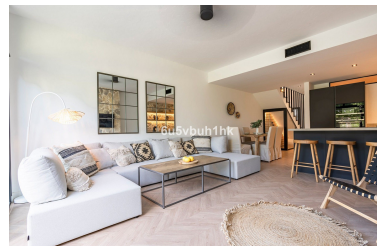

Plazas: por petición

Día de la impresión : 18th
Enero 2025

Descripción:Exquisita casa adosada con orientación sur, convenientemente ubicada en el corazón del valle del golf de Nueva Andalucía, establecida dentro de un prestigioso complejo residencial cerrado que cuenta con seguridad las 24 horas. Adornado con verdes jardines comunitarios, una espectacular piscina e instalaciones que incluyen canchas de tenis y pádel, el complejo ofrece un refugio idílico para los residentes más exigentes. El complejo cuenta con exuberantes jardines comunitarios, piscina, pista de tenis y pista de pádel. Con vistas al campo de golf Aloha en primera línea, la propiedad está convenientemente ubicada a poca distancia en coche de varios servicios locales, Puerto Banús y las playas. En todo el interior, los materiales excepcionales de alta calidad y el espacio rediseñado realmente merecen ser vistos y apreciados en su totalidad. La planta baja presenta una distribución de planta abierta, destacada por una llamativa cocina equipada con electrodomésticos de alta gama, un comedor con una bodega de vinos hecha a medida y una sala de estar amueblada con buen gusto y completa con chimenea. Esta zona se abre a una terraza cubierta con un comedor al aire libre, que proporciona acceso directo a los jardines comunitarios. Completando este nivel hay dos dormitorios de invitados que comparten un baño. La primera planta consta de un dormitorio principal con terraza privada que ofrece hermosas vistas al campo de golf Aloha. Además, hay una amplia terraza equipada con barbacoa, ideal para entretener y disfrutar de experiencias gastronómicas al aire libre.