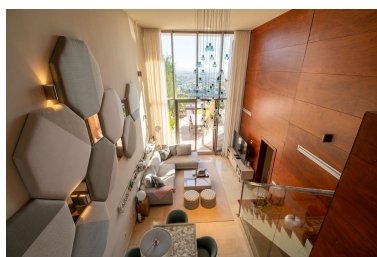

Plazas: por petición

Día de la impresión : 16th
Enero 2025

Descripción:Residencia adosada contemporánea disponible en Marbella Views, Benahavís. Ubicado en una pequeña y exclusiva comunidad cerrada de solo 8 casas. Esta propiedad se encuentra a 10 minutos en coche de varios campos de golf, la playa y los servicios esenciales. Con impresionantes vistas panorámicas del mar, las montañas y sus alrededores. La casa cuenta con 3 dormitorios, uno de ellos en suite, y un baño compartido para los demás. Las comodidades adicionales incluyen un aseo de invitados, una luminosa sala de estar con un comedor integrado, una cocina totalmente equipada, un jardín privado, un garaje y una versátil sala polivalente. Situada dentro de un complejo cerrado y seguro, la propiedad también ofrece acceso a jardines comunitarios, una piscina y vigilancia por circuito cerrado de televisión.