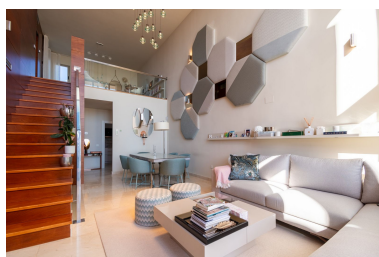

Plazas: por petición

Día de la impresión : 16th
Enero 2025

Descripción:Residencia adosada contemporánea disponible en Marbella Views, Benahavís. Ubicado en una pequeña y exclusiva comunidad cerrada de solo 8 casas. Esta propiedad se encuentra a 10 minutos en coche de varios campos de golf, la playa y los servicios esenciales. Con impresionantes vistas panorámicas del mar, las montañas y sus alrededores. La casa cuenta con 3 dormitorios, uno de ellos en suite, y un baño compartido para los demás. Las comodidades adicionales incluyen un aseo de invitados, una luminosa sala de estar con un comedor integrado, una cocina totalmente equipada, un jardín privado, un garaje y una versátil sala polivalente. Situada dentro de un complejo cerrado y seguro, la propiedad también ofrece acceso a jardines comunitarios, una piscina y vigilancia por circuito cerrado de televisión.