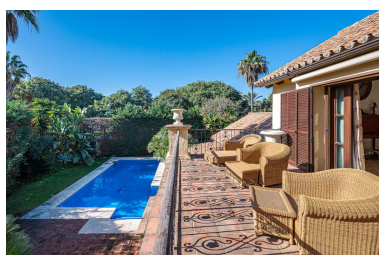

Villa en Puerto Banús

Referencia: R4665568

Dormitorios: 4

Baños: 4

M²: 750

Precio: 3.500.000 €

Estado: Venta

Tipo de propiedad: Villa

Plazas: por petición

Día de la impresión : 19th
Enero 2025

Descripción: La exclusiva villa familiar de estilo clásico mediterráneo, construida en una estupenda parcela en esquina de 1300 m², en segunda línea de playa se encuentra situada en la zona de las Mimosas, entre Puerto Banús y San Pedro rodeada de los mejores complejos residenciales de la zona, Ventura del Mar, Malibú o Guadalpín Banús. La propiedad se construyó en 2007, sólida y de perfecta distribución, con acabados de alta calidad en madera, mármol, cerámica, barro, cerramientos de seguridad etc. combinado con la rica decoración del mejor estilo clásico creando así un ambiente elegante y cálido en toda la vivienda. Distribuida en tres niveles, en la planta principal tenemos el hall de entrada, un pasillo con salida al patio central con fuente que nos conduce a los dos salones principales con acceso directo a la terraza cubierta. La cocina comedor de gran tamaño es independiente de estilo tradicional está totalmente equipada con todo lujo de detalles y electrodomésticos de alta gama. En esta misma planta hay también dos dormitorios en suite y un aseo de invitados. En la planta de arriba se sitúan dos dormitorios en suite. El principal espectacular, con vestidor y una gran terraza privada. La planta sótano completa la lujosa vivienda donde se distribuyen, el garaje con capacidad para tres o cuatro coches, lavandería, aseo, baño, salón de juego con billar y sala de máquina. El precioso jardín maduro de estilo semitropical se completa con la gran piscina rectangular. Ofrece suelo radiante en toda la casa y A/C frío, calor.