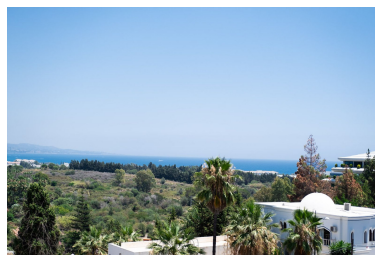

Plazas: por petición

Día de la impresión : 4th
Mayo 2026

Descripción: Con gran entusiasmo, les presentamos un moderno Hat de 2 dormitorios que ha sido recientemente reformado de tres dormitorios con dedicación y atención al detalle. Ubicada a poca distancia de Puerto Banús, esta casa luminosa y elegante le invita a sumergirse en un estilo de vida vibrante y sofisticado. Al ingresar a este Hat, será recibido por un ambiente contemporáneo y acogedor, donde cada espacio ha sido cuidadosamente diseñado para brindarle comodidad y funcionalidad. Los interiores se han transformado con una combinación armoniosa de elementos modernos y elegantes, creando una atmósfera de lujo y bienestar. El diseño inteligente del Hat maximiza el espacio disponible, ofreciendo una sala luminosa y espaciosa que conecta perfectamente con una terraza con vistas panorámicas de las montañas y el mar. La cocina de diseño exquisito. Aquí podrás dar rienda suelta a tu pasión culinaria y disfrutar de momentos inolvidables con tus seres queridos. Las dos habitaciones han sido diseñadas pensando en su descanso y tranquilidad. Iach ofrece un ambiente sereno y relajante, con detalles cuidadosamente seleccionados que añaden estilo y elegancia. Después de un día lleno de actividades, puedes retirarte a tu retiro personal y recargar tus baterías para los días venideros. El baño principal también dispone de hammam. La ubicación de este Sombrero es sencillamente excepcional. A poca distancia de Puerto Banús, podrá explorar su animado puerto deportivo, boutiques de lujo y restaurantes exquisitos. El encanto de este lugar te cautivará, ofreciéndote una amplia variedad de experiencias y entretenimiento. En definitiva, este moderno Hat de 2 dormitorios es una auténtica joya que combina estilo, confort y una ubicación privilegiada. & Si está buscando un nuevo hogar en el corazón de la Costa del Sol, no busque más; Este Sombrero tiene todo lo que necesitas para disfrutar al máximo de la vida en Puerto Banús y crear recuerdos inolvidables.