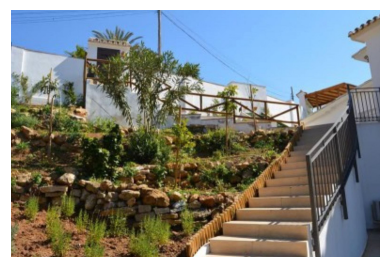

Villa en El Rosario

Referencia: R4653064

Dormitorios: 4

Baños: 4

M²: 194

Precio: 1.050.000 €

Estado: Venta

Tipo de propiedad: Villa

Plazas: por petición

Día de la impresión : 1st
Mayo 2026

Descripción: Fantástico chalet en el Rosario con una gran parcela de 1050m² y vistas al mar desde muchos puntos y 2 de las varias terrazas. Esta urbanización tiene una bonita colina hacia arriba para concebir las mejores vistas en la zona superior. La entrada de la villa se encuentra en la planta superior con una hermosa cocina soleada, zona de comedor y otro 5^o dormitorio o sala de oficina en la planta 2. En la planta baja se encuentra la sala de estar con amplios ventanales hacia la piscina y otra terraza con magníficas vistas, todo en blanco modernizado. En este nivel se encuentran los otros 2 dormitorios dobles ensuite, todos muy amplios y con acceso al jardín superior con orientación oeste, desde este jardín superior se accede a la piscina que se encuentra justo enfrente del salón. Desde el despacho o 5^o dormitorio hay escaleras para bajar a la 1^a planta con otros 2 dormitorios dobles ensuite y uno con jacuzzi. El jardín tiene otro nivel inferior más grande neto al sótano con un aseo al aire libre y una zona con instalaciones de cocina para crear. El jardín superior sobre la piscina tiene una zona de barbacoa en un nivel más alto con fantásticas vistas al mar y un parking en el siguiente nivel superior donde se podría hacer una terraza con las vistas más impresionantes, sólo necesita ser creado. También se podría utilizar como zona de aparcamiento privado, pero es más conveniente crear un aparcamiento privado en la zona inferior del jardín, hay tantas posibilidades. Esa parcela se está separando muy bien para tener el máximo de área a utilizar en 3 niveles más el aparcamiento en lo alto.

Destacado:

Piscina, Aire acondicionado, Vistas al mar, Jardín privado, Plazas, Reventa