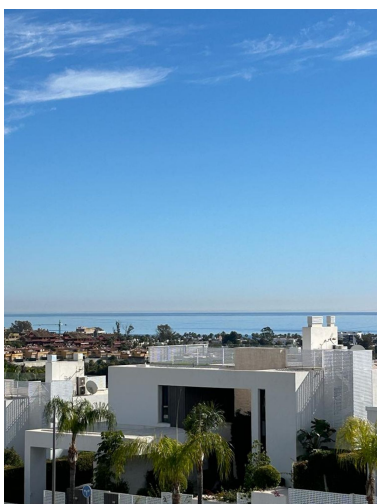

Parcela en Estepona

Referencia: R4649053

Dormitorios: por petición

Baños: por petición

M²: 417

Precio: 525.000 €

Descripción: Ofrecemos dos parcelas (1140 m² y 1118 m²) con proyectos, en cada una puedes construir una casa de 420-450 m². Está justo detrás de Canselada, cerca del prestigioso área de Flamingo Golf. Todas las partes cercanas ya han sido construidas con villas modernas. Las parcelas tienen vistas al mar. ¡Una gran oportunidad para invertir y construir la casa de tus sueños!

Destacado:

Vistas al mar, Vistas a la montaña