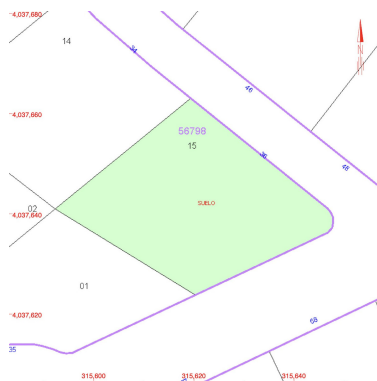

Parcela en Estepona

Referencia: R4649053

Dormitorios: por petición

Baños: por petición

M²: 417

Precio: 525.000 €

Descripción: Ofrecemos dos parcelas (1140 m² y 1118 m²) con proyectos, en cada una puedes construir una casa de 420-450 m². Está justo detrás de Canselada, cerca del prestigioso área de Flamingo Golf. Todas las partes cercanas ya han sido construidas con villas modernas. Las parcelas tienen vistas al mar. ¡Una gran oportunidad para invertir y construir la casa de tus sueños!