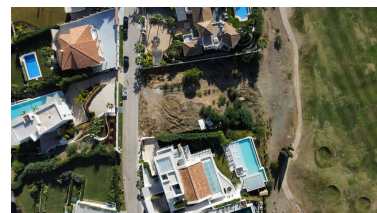

Parcela en Los Flamingos

Referencia: R4625806

Dormitorios: por petición

Baños: por petición

M²: 1.442

Precio: 1.495.000 €

Estado: Venta

Tipo de propiedad: Parcela Plazas: por petición

Día de la impresión : 17th
Abril 2026

Descripción: Fantástica parcela de 1442 M2, situada en la exclusiva urbanización de Los Flamings II, Benahavis. Dicha parcela está situada en primera línea del Campo de Golf Los Flamings. Ofrece vistas panorámicas al mar y alrededores. Con su orientación Suroeste puede disfrutar de magníficos atardeceres soleados. Dispone de un proyecto del prestigioso arquitecto Pablo Villaroel, que no está incluido en el precio actual. La urbanización Los Flamings cuenta con 3 fantásticos campos de Golf de 18 hoyos, el Hotel Villa Padierna Palace & Spa, Club de Mar, Club de Pádel y Tenis, además de 24 horas de seguridad. En los alrededores del Resort encontramos Restaurantes, Supermercados y la playa a menos de 5 minutos en coche. Porcentaje de edificabilidad 22 %, pudiéndose construir sótano, planta baja y primera planta. El Aeropuerto de Málaga y Gibraltar están a unos 45 Minutos de distancia