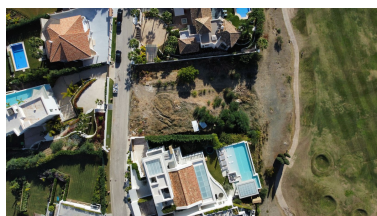

Parcela en Los Flamingos

Referencia: R4625806

Dormitorios: por petición

Baños: por petición

M²: 1.442

Precio: 1.495.000 €

Estado: Venta

Tipo de propiedad: Parcela Plazas: por petición

Día de la impresión : 17th
Abril 2026

Descripción: Fantástica parcela de 1442 M2, situada en la exclusiva urbanización de Los Flamings II, Benahavis. Dicha parcela está situada en primera línea del Campo de Golf Los Flamings. Ofrece vistas panorámicas al mar y alrededores. Con su orientación Suroeste puede disfrutar de magníficos atardeceres soleados. Dispone de un proyecto del prestigioso arquitecto Pablo Villaroel, que no está incluido en el precio actual. La urbanización Los Flamings cuenta con 3 fantásticos campos de Golf de 18 hoyos, el Hotel Villa Padierna Palace & Spa, Club de Mar, Club de Pádel y Tenis, además de 24 horas de seguridad. En los alrededores del Resort encontramos Restaurantes, Supermercados y la playa a menos de 5 minutos en coche. Porcentaje de edificabilidad 22 %, pudiéndose construir sótano, planta baja y primera planta. El Aeropuerto de Málaga y Gibraltar están a unos 45 Minutos de distancia

Destacado:

Piscina, Vistas al mar, Vistas a la montaña, Golf, Jardín privado, Sistema de alarma, Seguridad 24H, Plazas, Inversión, Lujo