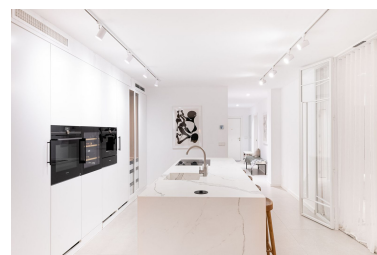

Plazas: por petición

Día de la impresión : 3rd
Mayo 2026

Descripción: Bienvenido a esta casa moderna y elegante con tres dormitorios y con vistas al mar y montaña. La vivienda tiene un salón / comedor / cocina en plan abierta, y desde allí puedes acceder a la terraza con mucho espacio, BBQ y una piscina privada. El interior tiene 3 dormitorios (dos son ensuite) y 3 baños. Tiene una orientación estratégica sureste, asegurando espacios luminosos y llenos de sol durante todo el día. Está situado en la urbanización cerrada de Los Belvederes en Nueva Andalucía, cerca de varios servicios, campos de golf y a sólo 5/10 minutos en coche de Puerto Banús y las playas.