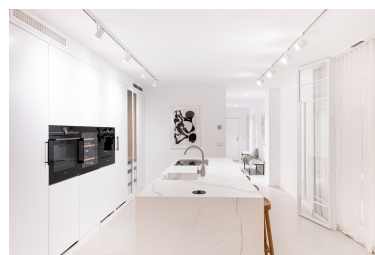

Plazas: por petición

Día de la impresión : 12th  
Abril 2026

---

Descripción: Bienvenido a esta casa moderna y elegante con tres dormitorios y con vistas al mar y montaña. La vivienda tiene un salón / comedor / cocina en plan abierta, y desde allí puedes acceder a la terraza con mucho espacio, BBQ y una piscina privada. El interior tiene 3 dormitorios (dos son ensuite) y 3 baños. Tiene una orientación estratégica sureste, asegurando espacios luminosos y llenos de sol durante todo el día. Está situado en la urbanización cerrada de Los Belvederes en Nueva Andalucía, cerca de varios servicios, campos de golf y a sólo 5/10 minutos en coche de Puerto Banús y las playas.