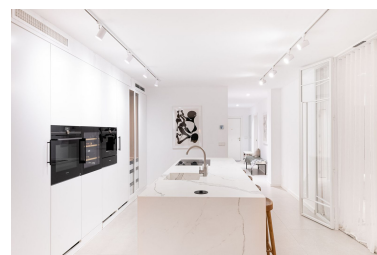

Plazas: por petición

Día de la impresión : 19th
Junio 2026

Descripción: Bienvenido a esta casa moderna y elegante con tres dormitorios y con vistas al mar y montaña. La vivienda tiene un salón / comedor / cocina en plan abierta, y desde allí puedes acceder a la terraza con mucho espacio, BBQ y una piscina privada. El interior tiene 3 dormitorios (dos son ensuite) y 3 baños. Tiene una orientación estratégica sureste, asegurando espacios luminosos y llenos de sol durante todo el día. Está situado en la urbanización cerrada de Los Belvederes en Nueva Andalucía, cerca de varios servicios, campos de golf y a sólo 5/10 minutos en coche de Puerto Banús y las playas.