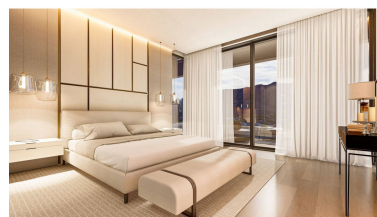

Día de la impresión : 12th
Enero 2025

Descripción:NUEVA ANDALUCIA...Villa de 5 Dormitorios, 6 Baños Una parcela espectacular con licencia aprobada en una ubicación privilegiada. Convenientemente ubicado en el corazón de Nueva Andalucía, rodeado de campos de golf exclusivos, instalaciones de alta gama y escuelas internacionales, esta es una oportunidad única para adquirir una gran parcela en esta ubicación tan solicitada en el Valle del Golf. El proyecto viene con un impresionante proyecto de villa, con especificaciones de primera calidad y elementos de diseño.