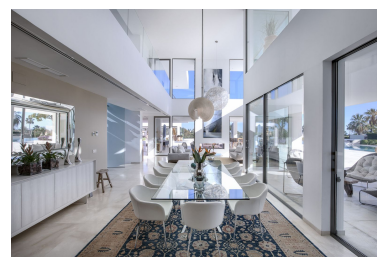

Villa en Nueva Andalucía

Referencia: R4604035

Dormitorios: 7

Baños: 9

M²: 726

Precio: 8.900.000 €

Estado: Venta

Tipo de propiedad: Villa

Plazas: por petición

Día de la impresión : 23rd
Abril 2026

Descripción: Villa - Chalet, Nueva Andalucía, Costa del Sol. 7 Dormitorios, 9 Baños, Construidos 726 m², Terraza 922 m², Jardín/Terreno 2548 m². Posición : Cerca de Golf, Cerca del Mar. Orientación : Sur. Estado : Excelente. Piscina : Privada. Climatización : Aire Acondicionado, Chimenea, Suelo Radiante. Vistas : Mar, Montaña, Panorámicas. Características : Terraza Cubierta, Pista de Tenis, Lavadero, Baño En-Suite, Suelos de Mármol, Jacuzzi, Barbacoa, Doble acristalamiento, Alojamiento del personal. Muebles : Parcialmente. Cocina : Equipada. Jardín : Privado. Seguridad : Recinto Cerrado. Aparcamiento : Garaje. Servicios Públicos : Paneles Solares Térmicos. Categoría : Golf, Inversión, Lujo.