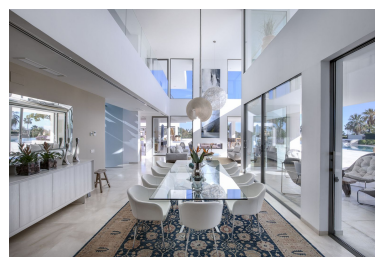

Villa en Nueva Andalucía

Referencia: R4604035

Dormitorios: 7

Baños: 9

M²: 726

Precio: 8.900.000 €

Estado: Venta

Tipo de propiedad: Villa

Plazas: por petición

Día de la impresión : 29th
Diciembre 2024

Descripción: Villa - Chalet, Nueva Andalucía, Costa del Sol. 7 Dormitorios, 9 Baños, Construidos 726 m², Terraza 922 m², Jardín/Terreno 2548 m². Posición : Cerca de Golf, Cerca del Mar. Orientación : Sur. Estado : Excelente. Piscina : Privada. Climatización : Aire Acondicionado, Chimenea, Suelo Radiante. Vistas : Mar, Montaña, Panorámicas. Características : Terraza Cubierta, Pista de Tenis, Lavadero, Baño En-Suite, Suelos de Mármol, Jacuzzi, Barbacoa, Doble acristalamiento, Alojamiento del personal. Muebles : Parcialmente. Cocina : Equipada. Jardín : Privado. Seguridad : Recinto Cerrado. Aparcamiento : Garaje. Servicios Públicos : Paneles Solares Térmicas. Categoría : Golf, Inversión, Lujo.