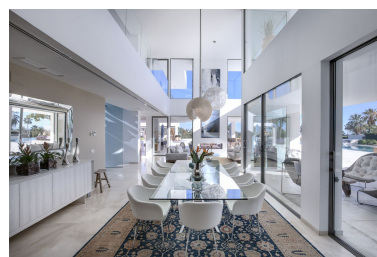

Villa en Nueva Andalucía

Referencia: R4604035

Dormitorios: 7

Baños: 9

M²: 726

Precio: 8.900.000 €

Estado: Venta

Tipo de propiedad: Villa

Plazas: por petición

Día de la impresión : 27th
Septiembre 2024

Descripción: Villa - Chalet, Nueva Andalucía, Costa del Sol. 7 Dormitorios, 9 Baños, Construidos 726 m², Terraza 922 m², Jardín/Terreno 2548 m². Posición : Cerca de Golf, Cerca del Mar. Orientación : Sur. Estado : Excelente. Piscina : Privada. Climatización : Aire Acondicionado, Chimenea, Suelo Radiante. Vistas : Mar, Montaña, Panorámicas. Características : Terraza Cubierta, Pista de Tenis, Lavadero, Baño En-Suite, Suelos de Mármol, Jacuzzi, Barbacoa, Doble acristalamiento, Alojamiento del personal. Muebles : Parcialmente. Cocina : Equipada. Jardín : Privado. Seguridad : Recinto Cerrado. Aparcamiento : Garaje. Servicios Públicos : Paneles Solares Térmicas. Categoría : Golf, Inversion, Lujo.