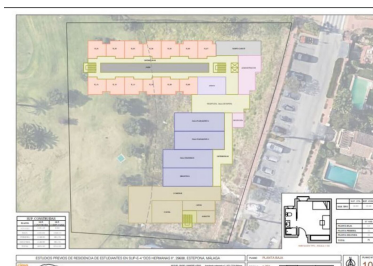

Día de la impresión : 15th  
Abril 2026

Descripción: Ubicado en una parcela de 3.212 m<sup>2</sup>, Este terreno se clasifica como suelo urbanizable sectorizado y ordenado, con una calificación específica como Zona de Equipamiento Comunitario. Diseñado para el beneficio social, su aprovechamiento y uso están destinados a equipamiento social, ofreciendo un potencial extraordinario para el desarrollo de proyectos enriquecedores. La superficie máxima edificable de 3.212 m<sup>2</sup> permite la materialización de una visión ambiciosa que ha sido cuidadosamente estudiada. Este terreno ha sido considerado para tres posibles usos, cada uno de los cuales ha sido meticulosamente planificado: Apartamentos para Mayores: Una propuesta que incluye viviendas tuteladas con un Centro de Día, fomentando un entorno seguro y acogedor para la tercera edad. Residencia Geriátrica: Diseñada con un enfoque hospitalario, esta opción ofrece instalaciones que cumplen con los estándares más altos de atención y comodidad para la población geriátrica. Residencia de Estudiantes: Una alternativa vibrante que busca proporcionar un espacio óptimo para el desarrollo académico y personal de los estudiantes. Cada opción contempla una edificación de tres plantas de altura, además de una planta bajo rasante, cumpliendo rigurosamente con la ordenanza de Equipamiento Comunitario al mantener una separación de 5,00 metros a los linderos. Este enfoque garantiza una integración armoniosa en el entorno circundante. Esta propuesta inicial sirve como sólida base para el desarrollo futuro del proyecto, incorporando diseño formal, funcional y estético que se ajustará a las necesidades específicas del promotor. Además, se tiene en cuenta el contexto del entorno, asegurando que el proyecto no solo cumpla con los más altos estándares, sino que también se integre de manera armoniosa y sostenible en la comunidad que lo rodea. No deje escapar esta maravillosa oportunidad. Cualquier duda que pueda surgirle, no dude en contactarnos estaremos encantados de atenderle.