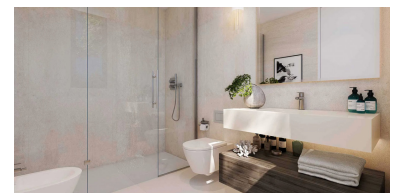

Plazas: por petición

Día de la impresión : 10th
Enero 2025

Descripción: Presentamos una exquisita villa recién construida, ubicada en una segura comunidad cerrada, a solo cinco minutos en coche del pueblo y la playa. Esta opulenta propiedad cuenta con un club, spa, gimnasio, exuberantes jardines mediterráneos y impresionantes vistas panorámicas al mar. Situada como una propiedad en esquina, la villa ofrece máxima tranquilidad en la parte baja de la residencia. Distribuida en dos niveles con un piso mezzanine adicional, la entrada está adornada con un acogedor porche. La entrada principal, ubicada en el piso superior, sirve como el punto focal de la casa. Al entrar, se despliega un amplio espacio de vida de planta abierta, caracterizado por techos altos y ventanas expansivas que permiten la entrada de abundante luz natural. Este espacio incluye una cocina totalmente equipada con electrodomésticos Siemens, un amplio salón, un comedor y un práctico baño de visitas. Las áreas de estar se extienden sin problemas a amplias terrazas cubiertas por una pérgola, que conducen a los exuberantes jardines y a una encantadora piscina. En un lado de la villa, la habitación principal, completa con un baño privado, ofrece un refugio tranquilo. En el lado opuesto del vestíbulo, una amplia escalera asciende al piso mezzanine, revelando dos habitaciones adicionales que comparten un baño común. Los baños cuentan con accesorios de Villeroy & Boch y grifería de Grohe. Este cautivador proyecto está programado para completarse en 2024, prometiendo una emocionante fusión de lujo y vida moderna.