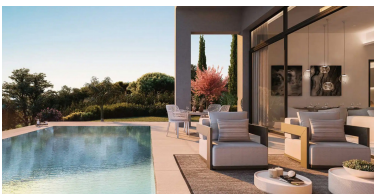

Villa en Benahavís

Referencia: R4594813

Dormitorios: 3

Baños: por petición

M²: 207

Precio: 2.300.000 €

Estado: Venta

Tipo de propiedad: Villa

Plazas: por petición

Día de la impresión : 10th
Enero 2025

Descripción: Presentamos una exquisita villa recién construida, ubicada en una segura comunidad cerrada, a solo cinco minutos en coche del pueblo y la playa. Esta opulenta propiedad cuenta con un club, spa, gimnasio, exuberantes jardines mediterráneos y impresionantes vistas panorámicas al mar. Situada como una propiedad en esquina, la villa ofrece máxima tranquilidad en la parte baja de la residencia. Distribuida en dos niveles con un piso mezzanine adicional, la entrada está adornada con un acogedor porche. La entrada principal, ubicada en el piso superior, sirve como el punto focal de la casa. Al entrar, se despliega un amplio espacio de vida de planta abierta, caracterizado por techos altos y ventanas expansivas que permiten la entrada de abundante luz natural. Este espacio incluye una cocina totalmente equipada con electrodomésticos Siemens, un amplio salón, un comedor y un práctico baño de visitas. Las áreas de estar se extienden sin problemas a amplias terrazas cubiertas por una pérgola, que conducen a los exuberantes jardines y a una encantadora piscina. En un lado de la villa, la habitación principal, completa con un baño privado, ofrece un refugio tranquilo. En el lado opuesto del vestíbulo, una amplia escalera asciende al piso mezzanine, revelando dos habitaciones adicionales que comparten un baño común. Los baños cuentan con accesorios de Villeroy & Boch y grifería de Grohe. Este cautivador proyecto está programado para completarse en 2024, prometiendo una emocionante fusión de lujo y vida moderna.

Destacado:

Nueva construcción, Piscina, Aire acondicionado, Vistas al mar, Jardín privado, Plazas