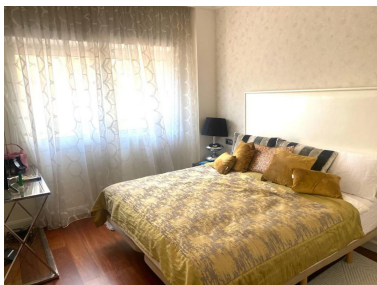

Apartamento en Puerto Banús

Referencia: R4594609

Dormitorios: 3

Baños: 3

M²: 196

Precio: 1.250.000 €

Estado: Venta

Tipo de propiedad:
Apartamento

Plazas: por petición

Día de la impresión : 19th
Enero 2025

Descripción: КВАРТИРА С 3 СПАЛЬНЯМИ НА ПРОДАЖУ В ЭМБРУХО ДЕ БАНУС, ПУЭРТО БАНУС (МАРБЕЛЬЯ) Квартира расположена в Пуэрто Банус, одном из самых популярных пляжных районов Коста дель Соль. Недвижимость расположена в престижном элитном комплексе. Этот исключительный отель имеет частичный вид на море и горы, а также красивые общественные сады. К услугам гостей большая терраса, которая идеально подходит для обедов и отдыха на свежем воздухе. Элегантно оформленный в мягких тонах, вызывающий ощущение спокойствия, а дизайн и удобства обеспечивают функциональность и комфорт. У входа мы видим большой холл, который ведет нас во впечатляющую гостиную со встроенными стеллажами и светодиодными светильниками по периметру. Американская кухня сочетает в себе практичность и эстетику, интегрирована с гостиной и оснащена всей бытовой техникой. Квартира с 3 спальнями, с ванными комнатами, с безупречным дизайном интерьера. С главной террасы открывается вид на море и внутренние районы урбанизации. Недвижимость расположена в роскошном комплексе со всеми видами услуг, круглосуточной охраной, открытым и закрытым бассейном, тренажерным залом, спа-центром и социальным клубом с баром/рестораном в летние месяцы. Благодаря своему исключительному расположению, роскошным интерьерам и просторным террасам, этот отель предоставляет исключительную возможность насладиться престижным образом жизни всего в нескольких метрах от пляжа в Пуэрто Банус.