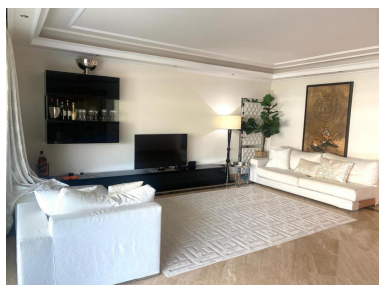

Apartamento en Puerto Banús

Referencia: R4594609

Dormitorios: 3

Baños: 3

M²: 196

Precio: 1.250.000 €

Estado: Venta

Tipo de propiedad:
Apartamento

Plazas: por petición

Día de la impresión : 19th
Enero 2025

Descripción: КВАРТИРА С 3 СПАЛЬНЯМИ НА ПРОДАЖУ В ЭМБРУХО ДЕ БАНУС, ПУЭРТО БАНУС (МАРБЕЛЬЯ) Квартира расположена в Пуэрто Банус, одном из самых популярных пляжных районов Коста дель Соль. Недвижимость расположена в престижном элитном комплексе. Этот исключительный отель имеет частичный вид на море и горы, а также красивые общественные сады. К услугам гостей большая терраса, которая идеально подходит для обедов и отдыха на свежем воздухе. Элегантно оформленный в мягких тонах, вызывающий ощущение спокойствия, а дизайн и удобства обеспечивают функциональность и комфорт. У входа мы видим большой холл, который ведет нас во впечатляющую гостиную со встроенными стеллажами и светодиодными светильниками по периметру. Американская кухня сочетает в себе практичность и эстетику, интегрирована с гостиной и оснащена всей бытовой техникой. Квартира с 3 спальнями, с ванными комнатами, с безупречным дизайном интерьера. С главной террасы открывается вид на море и внутренние районы урбанизации. Недвижимость расположена в роскошном комплексе со всеми видами услуг, круглосуточной охраной, открытым и закрытым бассейном, тренажерным залом, спа-центром и социальным клубом с баром/рестораном в летние месяцы. Благодаря своему исключительному расположению, роскошным интерьерам и просторным террасам, этот отель предоставляет исключительную возможность насладиться престижным образом жизни всего в нескольких метрах от пляжа в Пуэрто Банус.