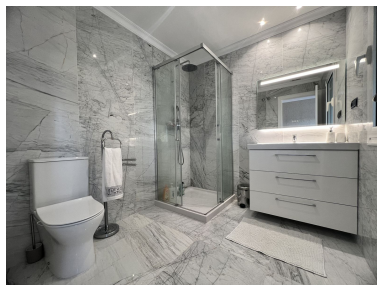

Apartamento en Puerto Banús

Referencia: R4594609

Dormitorios: 3

Baños: 3

M²: 196

Precio: 1.250.000 €

Estado: Venta

Tipo de propiedad:
Apartamento

Plazas: por petición

Día de la impresión : 19th
Enero 2025

Descripción: КВАРТИРА С 3 СПАЛЬНЯМИ НА ПРОДАЖУ В ЭМБРУХО ДЕ БАНУС, ПУЭРТО БАНУС (МАРБЕЛЬЯ) Квартира расположена в Пуэрто Банус, одном из самых популярных пляжных районов Коста дель Соль. Недвижимость расположена в престижном элитном комплексе. Этот исключительный отель имеет частичный вид на море и горы, а также красивые общественные сады. К услугам гостей большая терраса, которая идеально подходит для обедов и отдыха на свежем воздухе. Элегантно оформленный в мягких тонах, вызывающий ощущение спокойствия, а дизайн и удобства обеспечивают функциональность и комфорт. У входа мы видим большой холл, который ведет нас во впечатляющую гостиную со встроенными стеллажами и светодиодными светильниками по периметру. Американская кухня сочетает в себе практичность и эстетику, интегрирована с гостиной и оснащена всей бытовой техникой. Квартира с 3 спальнями, с ванными комнатами, с безупречным дизайном интерьера. С главной террасы открывается вид на море и внутренние районы урбанизации. Недвижимость расположена в роскошном комплексе со всеми видами услуг, круглосуточной охраной, открытым и закрытым бассейном, тренажерным залом, спа-центром и социальным клубом с баром/рестораном в летние месяцы. Благодаря своему исключительному расположению, роскошным интерьерам и просторным террасам, этот отель предоставляет исключительную возможность насладиться престижным образом жизни всего в нескольких метрах от пляжа в Пуэрто Банус.