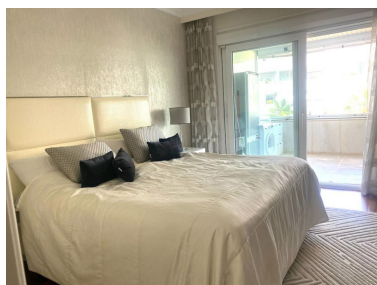

Apartamento en Puerto Banús

Referencia: R4594609

Dormitorios: 3

Baños: 3

M²: 196

Precio: 1.250.000 €

Estado: Venta

Tipo de propiedad:
Apartamento

Plazas: por petición

Día de la impresión : 19th
Enero 2025

Descripción: КВАРТИРА С 3 СПАЛЬНЯМИ НА ПРОДАЖУ В ЭМБРУХО ДЕ БАНУС, ПУЭРТО БАНУС (МАРБЕЛЬЯ) Квартира расположена в Пуэрто Банус, одном из самых популярных пляжных районов Коста дель Соль. Недвижимость расположена в престижном элитном комплексе. Этот исключительный отель имеет частичный вид на море и горы, а также красивые общественные сады. К услугам гостей большая терраса, которая идеально подходит для обедов и отдыха на свежем воздухе. Элегантно оформленный в мягких тонах, вызывающий ощущение спокойствия, а дизайн и удобства обеспечивают функциональность и комфорт. У входа мы видим большой холл, который ведет нас во впечатляющую гостиную со встроенными стеллажами и светодиодными светильниками по периметру. Американская кухня сочетает в себе практичность и эстетику, интегрирована с гостиной и оснащена всей бытовой техникой. Квартира с 3 спальнями, с ванными комнатами, с безупречным дизайном интерьера. С главной террасы открывается вид на море и внутренние районы урбанизации. Недвижимость расположена в роскошном комплексе со всеми видами услуг, круглосуточной охраной, открытым и закрытым бассейном, тренажерным залом, спа-центром и социальным клубом с баром/рестораном в летние месяцы. Благодаря своему исключительному расположению, роскошным интерьерам и просторным террасам, этот отель предоставляет исключительную возможность насладиться престижным образом жизни всего в нескольких метрах от пляжа в Пуэрто Банус.