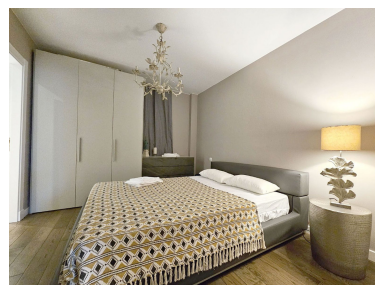

Ático en Puerto Banús

Referencia: R4583332

Dormitorios: 3

Baños: 2

M²: 160

Precio: 1.200.000 €

Estado: Venta

Tipo de propiedad: Ático

Plazas: por petición

Día de la impresión : 27th
Noviembre 2024

Descripción: Apartamento en Planta Última, Puerto Banús, Costa del Sol. 3 Dormitorios, 2 Baños, Construidos 160 m². Posición : Lado de la Playa, Cerca de Puerto, Cerca del Mar, Cerca de Ciudad. Orientación : Oeste. Estado : Excelente, Reformado Recientemente. Piscina : Comunitaria. Climatización : Aire Acondicionado. Vistas : Mar. Características : Doble acristalamiento. Cocina : Equipada. Jardín : Comunitario. Seguridad : Recinto Cerrado, Seguridad 24 Horas. Aparcamiento : Subterráneo.