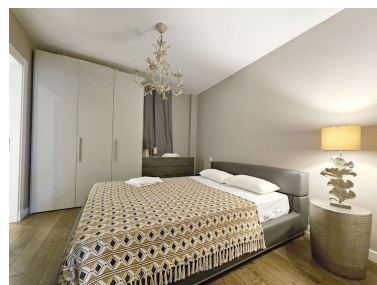

Ático en Puerto Banús

Referencia: R4583332

Dormitorios: 3

Baños: 2

M²: 160

Precio: 1.200.000 €

Estado: Venta

Tipo de propiedad: Ático

Plazas: por petición

Día de la impresión : 13th
Enero 2025

Descripción: Apartamento en Planta Última, Puerto Banús, Costa del Sol. 3 Dormitorios, 2 Baños, Construidos 160 m². Posición : Lado de la Playa, Cerca de Puerto, Cerca del Mar, Cerca de Ciudad. Orientación : Oeste. Estado : Excelente, Reformado Recientemente. Piscina : Comunitaria. Climatización : Aire Acondicionado. Vistas : Mar. Características : Doble acristalamiento. Cocina : Equipada. Jardín : Comunitario. Seguridad : Recinto Cerrado, Seguridad 24 Horas. Aparcamiento : Subterráneo.