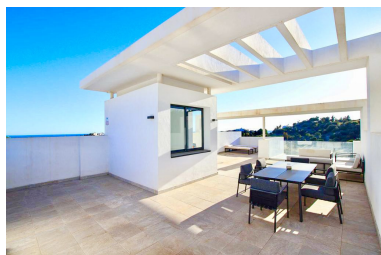

Plazas: por petición

Día de la impresión : 28th
Diciembre 2024

Descripción: Sumérgete en el epítome de la sofisticación con nuestra última oferta: un ático dúplex en venta en la exclusiva urbanización Atalaya Hills, Benahavís. Esta lujosa residencia, con 120m² de interiores meticulosamente diseñados y una expansiva terraza de 125m², crea una experiencia de vida extraordinaria con un total de 245m². Este refugio de elegancia está ubicado en Atalaya Hills, un entorno paradisíaco donde la tranquilidad se encuentra con la opulencia. La comunidad ofrece una gran cantidad de comodidades, como una piscina, estacionamiento, seguridad las 24 horas, extensos jardines, un bar y un área de gimnasio y spa, asegurando un estilo de vida de máxima comodidad y ocio. Con 2 habitaciones y 2 baños, este ático dúplex es un testimonio de la vida refinada. Cada espacio está cuidadosamente diseñado, fusionando el diseño moderno con la comodidad de manera impecable. La terraza panorámica se convierte en una extensión de tu espacio vital, ofreciendo vistas impresionantes del entorno. Adéntrate en un mundo de belleza, donde cada detalle es un testimonio de lujo y exclusividad. Este ático dúplex no es solo un hogar; es una encarnación de un estilo de vida sofisticado. Ponte en contacto con nuestros expertos inmobiliarios hoy mismo para hacer tuyo este lugar sin igual.

Destacado:

Piscina, Aire acondicionado, Vistas al mar, Vistas a la montaña, Golf, Jardín privado, Plazas, Lujo