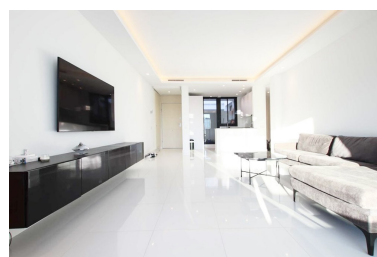

Plazas: por petición

Día de la impresión : 28th
Diciembre 2024

Descripción: Sumérgete en el epítome de la sofisticación con nuestra última oferta: un ático dúplex en venta en la exclusiva urbanización Atalaya Hills, Benahavís. Esta lujosa residencia, con 120m² de interiores meticulosamente diseñados y una expansiva terraza de 125m², crea una experiencia de vida extraordinaria con un total de 245m². Este refugio de elegancia está ubicado en Atalaya Hills, un entorno paradisíaco donde la tranquilidad se encuentra con la opulencia. La comunidad ofrece una gran cantidad de comodidades, como una piscina, estacionamiento, seguridad las 24 horas, extensos jardines, un bar y un área de gimnasio y spa, asegurando un estilo de vida de máxima comodidad y ocio. Con 2 habitaciones y 2 baños, este ático dúplex es un testimonio de la vida refinada. Cada espacio está cuidadosamente diseñado, fusionando el diseño moderno con la comodidad de manera impecable. La terraza panorámica se convierte en una extensión de tu espacio vital, ofreciendo vistas impresionantes del entorno. Adéntrate en un mundo de belleza, donde cada detalle es un testimonio de lujo y exclusividad. Este ático dúplex no es solo un hogar; es una encarnación de un estilo de vida sofisticado. Ponte en contacto con nuestros expertos inmobiliarios hoy mismo para hacer tuyo este lugar sin igual.