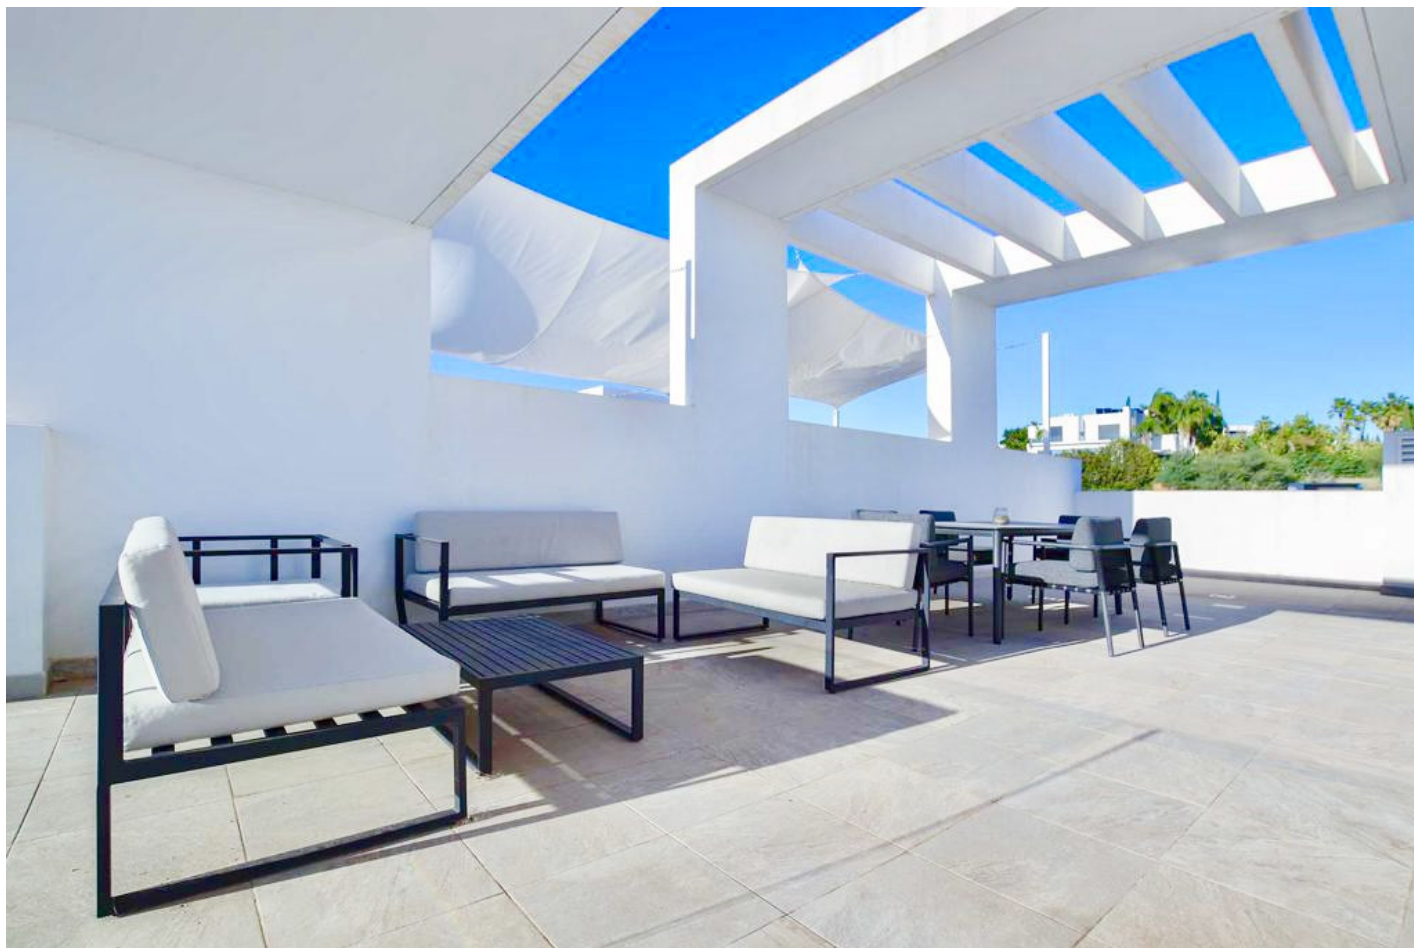

Ático en Benahavís

Referencia: R4579762

Dormitorios: 2

Baños: 2

M²: 120

Precio: 850.000 €

Estado: Venta

Tipo de propiedad: Ático

Plazas: por petición

Día de la impresión : 28th
Diciembre 2024