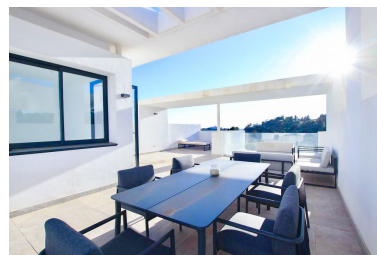

Plazas: por petición

Día de la impresión : 28th
Diciembre 2024

Descripción: Sumérgete en el epítome de la sofisticación con nuestra última oferta: un ático dúplex en venta en la exclusiva urbanización Atalaya Hills, Benahavís. Esta lujosa residencia, con 120m² de interiores meticulosamente diseñados y una expansiva terraza de 125m², crea una experiencia de vida extraordinaria con un total de 245m². Este refugio de elegancia está ubicado en Atalaya Hills, un entorno paradisíaco donde la tranquilidad se encuentra con la opulencia. La comunidad ofrece una gran cantidad de comodidades, como una piscina, estacionamiento, seguridad las 24 horas, extensos jardines, un bar y un área de gimnasio y spa, asegurando un estilo de vida de máxima comodidad y ocio. Con 2 habitaciones y 2 baños, este ático dúplex es un testimonio de la vida refinada. Cada espacio está cuidadosamente diseñado, fusionando el diseño moderno con la comodidad de manera impecable. La terraza panorámica se convierte en una extensión de tu espacio vital, ofreciendo vistas impresionantes del entorno. Adéntrate en un mundo de belleza, donde cada detalle es un testimonio de lujo y exclusividad. Este ático dúplex no es solo un hogar; es una encarnación de un estilo de vida sofisticado. Ponte en contacto con nuestros expertos inmobiliarios hoy mismo para hacer tuyo este lugar sin igual.

Destacado:

Piscina, Aire acondicionado, Vistas al mar, Vistas a la montaña, Golf, Jardín privado, Plazas, Lujo