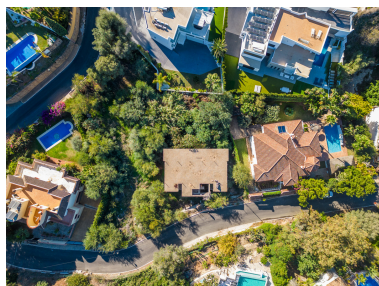

Parcela en El Rosario

Referencia: R4576306

Dormitorios: por petición

Baños: por petición

M²: 1.535

Precio: 990.000 €

Estado: Venta

Tipo de propiedad: Parcela Plazas: por petición

Día de la impresión : 12th
Enero 2025

Descripción: Situada en El Rosario, esta parcela ofrece proximidad a los servicios locales y fácil acceso a la infraestructura de la ciudad. Forma parte de una zona residencial, lo que proporciona una ubicación práctica y conveniente para una posible villa. Esta parcela tiene un potencial increíble para aquellos que quieran invertir y terminar la construcción de la villa, ya que los 'huesos' ya están construidos con una parcela de 1.535 m². El Rosario en Marbella es una encantadora zona residencial situada a pocos kilómetros al este del bullicioso centro de la ciudad. Ubicado en el corazón de la Costa del Sol, El Rosario es conocido por su tranquilidad y su pintoresco entorno. Este vecindario bien establecido cuenta con una combinación de arquitectura tradicional andaluza y comodidades modernas, creando una combinación armoniosa de encanto del viejo mundo y conveniencia contemporánea. Caracterizado por una exuberante vegetación, El Rosario está salpicado de elegantes villas y casas adosadas, muchas de las cuales ofrecen impresionantes vistas al mar Mediterráneo. La zona es conocida por su ambiente familiar, lo que la convierte en una opción ideal para quienes buscan una comunidad tranquila pero bien conectada. Ya sea que esté buscando una residencia permanente o un retiro de vacaciones, El Rosario en Marbella lo atrae por su ambiente relajado, belleza escénica y proximidad tanto a la naturaleza como a las comodidades urbanas. Es un testimonio del encanto del estilo de vida de la Costa del Sol, donde el sol del Mediterráneo se encuentra con el encanto de un tranquilo enclave residencial.

Destacado:

Vistas a la montaña, Jardín privado, Plazas, Lujo