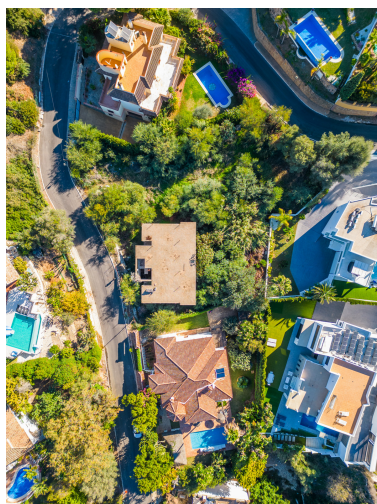

Parcela en El Rosario

Referencia: R4576306

Dormitorios: por petición

Baños: por petición

M²: 1.535

Precio: 990.000 €

Estado: Venta

Tipo de propiedad: Parcela Plazas: por petición

Día de la impresión : 12th
Enero 2025

Descripción: Situada en El Rosario, esta parcela ofrece proximidad a los servicios locales y fácil acceso a la infraestructura de la ciudad. Forma parte de una zona residencial, lo que proporciona una ubicación práctica y conveniente para una posible villa. Esta parcela tiene un potencial increíble para aquellos que quieran invertir y terminar la construcción de la villa, ya que los 'huesos' ya están construidos con una parcela de 1.535 m². El Rosario en Marbella es una encantadora zona residencial situada a pocos kilómetros al este del bullicioso centro de la ciudad. Ubicado en el corazón de la Costa del Sol, El Rosario es conocido por su tranquilidad y su pintoresco entorno. Este vecindario bien establecido cuenta con una combinación de arquitectura tradicional andaluza y comodidades modernas, creando una combinación armoniosa de encanto del viejo mundo y conveniencia contemporánea. Caracterizado por una exuberante vegetación, El Rosario está salpicado de elegantes villas y casas adosadas, muchas de las cuales ofrecen impresionantes vistas al mar Mediterráneo. La zona es conocida por su ambiente familiar, lo que la convierte en una opción ideal para quienes buscan una comunidad tranquila pero bien conectada. Ya sea que esté buscando una residencia permanente o un retiro de vacaciones, El Rosario en Marbella lo atrae por su ambiente relajado, belleza escénica y proximidad tanto a la naturaleza como a las comodidades urbanas. Es un testimonio del encanto del estilo de vida de la Costa del Sol, donde el sol del Mediterráneo se encuentra con el encanto de un tranquilo enclave residencial.

Destacado:

Vistas a la montaña, Jardín privado, Plazas, Lujo