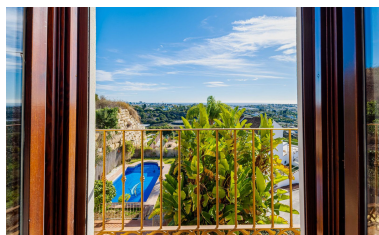

Plazas: por petición

Día de la impresión : 19th
Enero 2025

Descripción: Hermosa villa clásica de 4 dormitorios con fantásticas vistas al mar ubicada en el barrio de Puerto del Almendros de Benahavis. A 4 minutos en coche de los servicios locales como bares, restaurantes y supermercados. El barrio es tranquilo y silencioso, perfecto para vivir a largo plazo o para utilizarlo como casa de vacaciones. Al entrar a la villa verá el espacioso salón a su izquierda con techos altos con vigas. Hay una hermosa chimenea que ocupa un lugar central en este espacio. Junto a esta sala hay un hermoso comedor y la cocina. En este nivel de la villa hay un dormitorio y un baño en suite. La cocina conduce a una terraza envolvente y al jardín donde se encuentra la piscina. En el nivel superior de la villa hay 3 dormitorios más que ofrecen fabulosas vistas. El nivel inferior de la villa consta de un garaje muy espacioso con espacio para 4 coches junto con un trastero y una fabulosa sala de juegos. Si está buscando una casa con hermosas vistas en un vecindario tranquilo pero no lejos de cualquier lugar, ¡contáctenos para verla!