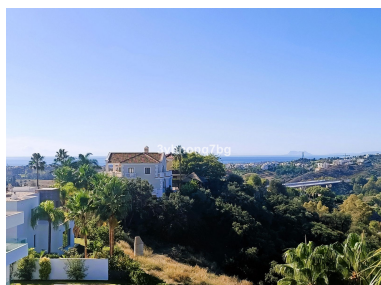

Villa en Benahavís

Referencia: R4506997

Dormitorios: 4

Baños: por petición

M²: 289

Precio: 2.200.000 €

Estado: Venta

Tipo de propiedad: Villa

Plazas: por petición

Día de la impresión : 17th
Abril 2026

Descripción: Villa moderna de estilo contemporáneo, recién construida en Puerto del Capitán, Benahavis. Con una orientación sur a oeste, ofrece impresionantes vistas panorámicas del mar, Gibraltar y la costa de África. Estratégicamente ubicada en una zona residencial muy tranquila, se encuentra muy próxima a varios campos de golf y a pocos minutos en coche de San Pedro y Marbella. La propiedad, asentada en una generosa parcela de 1055 m², comprende 289 m² distribuidos de la siguiente manera: la planta principal acoge una espaciosa sala de estar con techos altos y chimenea, conectada directamente a la zona de jardín y piscina. La cocina, completamente equipada con electrodomésticos Bosch, se convierte en el corazón del hogar. Además, se encuentran dos dormitorios de invitados que comparten un baño, junto con un aseo adicional para visitas. En la primera planta, se encuentra el dormitorio principal con baño en-suite y vestidor, que da paso a una magnífica terraza privada. Desde este punto, se puede disfrutar de las vistas espectaculares al mar y a la montaña. Otro dormitorio de invitados con baño en-suite también se sitúa en esta planta. La última planta acoge un solárium, perfectamente acondicionado para aprovechar el sol a lo largo de prácticamente todo el año. La villa ha sido construida con materiales de alta calidad, presentando suelos de mármol, aire acondicionado frío/calor y suelo radiante parcial. Además, ofrece estacionamiento exterior para al menos dos vehículos. No dude en contactar con nosotros para aclarar cualquier duda o para organizar una visita.