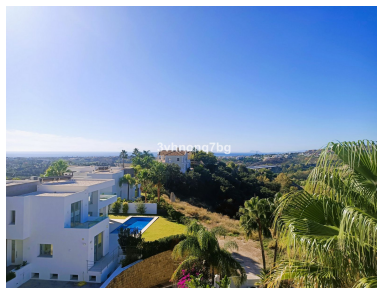

Villa en Benahavís

Referencia: R4506997

Dormitorios: 4

Baños: por petición

M²: 289

Precio: 2.200.000 €

Estado: Venta

Tipo de propiedad: Villa

Plazas: por petición

Día de la impresión : 17th
Abril 2026

Descripción: Villa moderna de estilo contemporáneo, recién construida en Puerto del Capitán, Benahavis. Con una orientación sur a oeste, ofrece impresionantes vistas panorámicas del mar, Gibraltar y la costa de África. Estratégicamente ubicada en una zona residencial muy tranquila, se encuentra muy próxima a varios campos de golf y a pocos minutos en coche de San Pedro y Marbella. La propiedad, asentada en una generosa parcela de 1055 m², comprende 289 m² distribuidos de la siguiente manera: la planta principal acoge una espaciosa sala de estar con techos altos y chimenea, conectada directamente a la zona de jardín y piscina. La cocina, completamente equipada con electrodomésticos Bosch, se convierte en el corazón del hogar. Además, se encuentran dos dormitorios de invitados que comparten un baño, junto con un aseo adicional para visitas. En la primera planta, se encuentra el dormitorio principal con baño en-suite y vestidor, que da paso a una magnífica terraza privada. Desde este punto, se puede disfrutar de las vistas espectaculares al mar y a la montaña. Otro dormitorio de invitados con baño en-suite también se sitúa en esta planta. La última planta acoge un solárium, perfectamente acondicionado para aprovechar el sol a lo largo de prácticamente todo el año. La villa ha sido construida con materiales de alta calidad, presentando suelos de mármol, aire acondicionado frío/calor y suelo radiante parcial. Además, ofrece estacionamiento exterior para al menos dos vehículos. No dude en contactar con nosotros para aclarar cualquier duda o para organizar una visita.