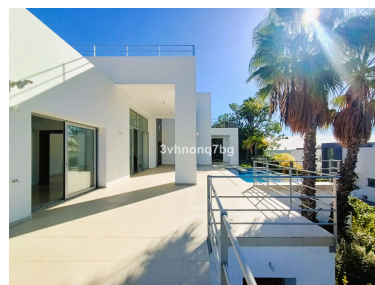

Villa en Benahavís

Referencia: R4506997

Dormitorios: 4

Baños: por petición

M²: 289

Precio: 2.200.000 €

Estado: Venta

Tipo de propiedad: Villa

Plazas: por petición

Día de la impresión : 17th
Abril 2026

Descripción: Villa moderna de estilo contemporáneo, recién construida en Puerto del Capitán, Benahavis. Con una orientación sur a oeste, ofrece impresionantes vistas panorámicas del mar, Gibraltar y la costa de África. Estratégicamente ubicada en una zona residencial muy tranquila, se encuentra muy próxima a varios campos de golf y a pocos minutos en coche de San Pedro y Marbella. La propiedad, asentada en una generosa parcela de 1055 m², comprende 289 m² distribuidos de la siguiente manera: la planta principal acoge una espaciosa sala de estar con techos altos y chimenea, conectada directamente a la zona de jardín y piscina. La cocina, completamente equipada con electrodomésticos Bosch, se convierte en el corazón del hogar. Además, se encuentran dos dormitorios de invitados que comparten un baño, junto con un aseo adicional para visitas. En la primera planta, se encuentra el dormitorio principal con baño en-suite y vestidor, que da paso a una magnífica terraza privada. Desde este punto, se puede disfrutar de las vistas espectaculares al mar y a la montaña. Otro dormitorio de invitados con baño en-suite también se sitúa en esta planta. La última planta acoge un solárium, perfectamente acondicionado para aprovechar el sol a lo largo de prácticamente todo el año. La villa ha sido construida con materiales de alta calidad, presentando suelos de mármol, aire acondicionado frío/calor y suelo radiante parcial. Además, ofrece estacionamiento exterior para al menos dos vehículos. No dude en contactar con nosotros para aclarar cualquier duda o para organizar una visita.

Destacado:

Piscina, Aire acondicionado, Calefacción, Vistas al mar, Vistas a la montaña, Jardín privado, Sistema de alarma, Plazas, Lujo