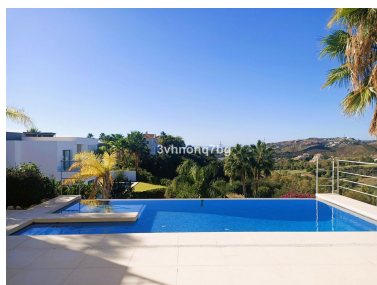

Villa en Benahavís

Referencia: R4506997

Dormitorios: 4

Baños: por petición

M²: 289

Precio: 2.200.000 €

Estado: Venta

Tipo de propiedad: Villa

Plazas: por petición

Día de la impresión : 17th
Abril 2026

Descripción: Villa moderna de estilo contemporáneo, recién construida en Puerto del Capitán, Benahavis. Con una orientación sur a oeste, ofrece impresionantes vistas panorámicas del mar, Gibraltar y la costa de África. Estratégicamente ubicada en una zona residencial muy tranquila, se encuentra muy próxima a varios campos de golf y a pocos minutos en coche de San Pedro y Marbella. La propiedad, asentada en una generosa parcela de 1055 m², comprende 289 m² distribuidos de la siguiente manera: la planta principal acoge una espaciosa sala de estar con techos altos y chimenea, conectada directamente a la zona de jardín y piscina. La cocina, completamente equipada con electrodomésticos Bosch, se convierte en el corazón del hogar. Además, se encuentran dos dormitorios de invitados que comparten un baño, junto con un aseo adicional para visitas. En la primera planta, se encuentra el dormitorio principal con baño en-suite y vestidor, que da paso a una magnífica terraza privada. Desde este punto, se puede disfrutar de las vistas espectaculares al mar y a la montaña. Otro dormitorio de invitados con baño en-suite también se sitúa en esta planta. La última planta acoge un solárium, perfectamente acondicionado para aprovechar el sol a lo largo de prácticamente todo el año. La villa ha sido construida con materiales de alta calidad, presentando suelos de mármol, aire acondicionado frío/calor y suelo radiante parcial. Además, ofrece estacionamiento exterior para al menos dos vehículos. No dude en contactar con nosotros para aclarar cualquier duda o para organizar una visita.

Destacado:

Piscina, Aire acondicionado, Calefacción, Vistas al mar, Vistas a la montaña, Jardín privado, Sistema de alarma, Plazas, Lujo