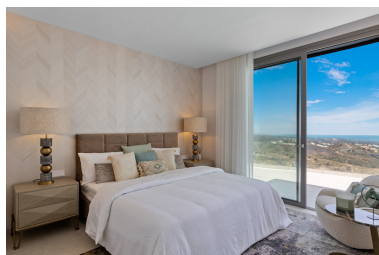

Apartamento en Benahavís

Referencia: R4505716

Dormitorios: 4

Baños: por petición

M²: 187

Precio: 2.490.000 €

Estado: Venta

Tipo de propiedad:
Apartamento

Plazas: por petición

Día de la impresión : 3rd
Junio 2026

Descripción: Precioso apartamento de 4 dormitorios con gran espacio de terraza y piscina privada Descripción EXCLUSIVIDAD, SOSTENIBILIDAD Y NATURALEZA El Residencial Country Club Resort Real de La Quinta disfruta de una posición elevada en una ladera inclinada y aprovecha los contornos naturales para ofrecer impresionantes pisos con espectaculares vistas panorámicas del Resort, el lago y la costa. Este impresionante apartamento de 4 dormitorios tiene una gran terraza y en esta urbanización, los volúmenes en el estilo y la construcción de los apartamentos descansan sobre terrazas escalonadas simulando las famosas terrazas de arroz, lo que permite disfrutar de las mejores vistas. Vistas e instalaciones: El complejo residencial ofrece magníficas vistas panorámicas de la costa y las montañas, destacando por ser el proyecto con la conexión más cercana a todas las instalaciones: Lago, Club del Lago, Golf, Gimnasio, Spa, Restaurantes... etc. Diseño responsable: Real de La Quinta es el primer proyecto en España en recibir el certificado de planificación de infraestructuras emitido por BREEAM, la organización líder mundial en evaluación de la sostenibilidad.