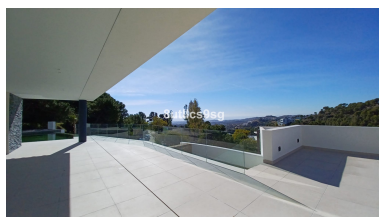

Plazas: por petición

Día de la impresión : 18th
Enero 2025

Descripción: Villa llave en mano, con preciosas vistas al mediterráneo en la Reserva del Alcuzcuz, próxima a la exclusiva urbanización La Zagaleta, en el término municipal de Benahavís. La villa pertenece a una urbanización de 6 villas similares. Dispone de 538 m2 construidos de los que 277 son de interior. En dos plantas, ofrece 5 dormitorios y 4 baños y un aseo de invitados. Grandes ventanales, generoso porche, salón con cocina abierta totalmente equipada con electrodomésticos Siemens y con zona de lavandería separada, planta baja con un dormitorio en suite y aseo. Planta primera con 4 dormitorios, dos con baños en suite y el principal con vestidor. 3 dormitorios con salida a terrazas y vistas panorámicas. Dos amplias plazas de garaje. Acabados espectaculares, con suelo de gres, encimeras de Silestone, baños de diseño, suelo radiante en toda la casa, aire acondicionado frío – calor, sistema domótico, etc... Una preciosa villa a estrenar, por un precio muy razonable.

Destacado:

Nueva construcción, Piscina, Aire acondicionado, Vistas al mar, Vistas a la montaña, Golf, Jardín privado, Sistema de alarma, Seguridad 24H, Plazas