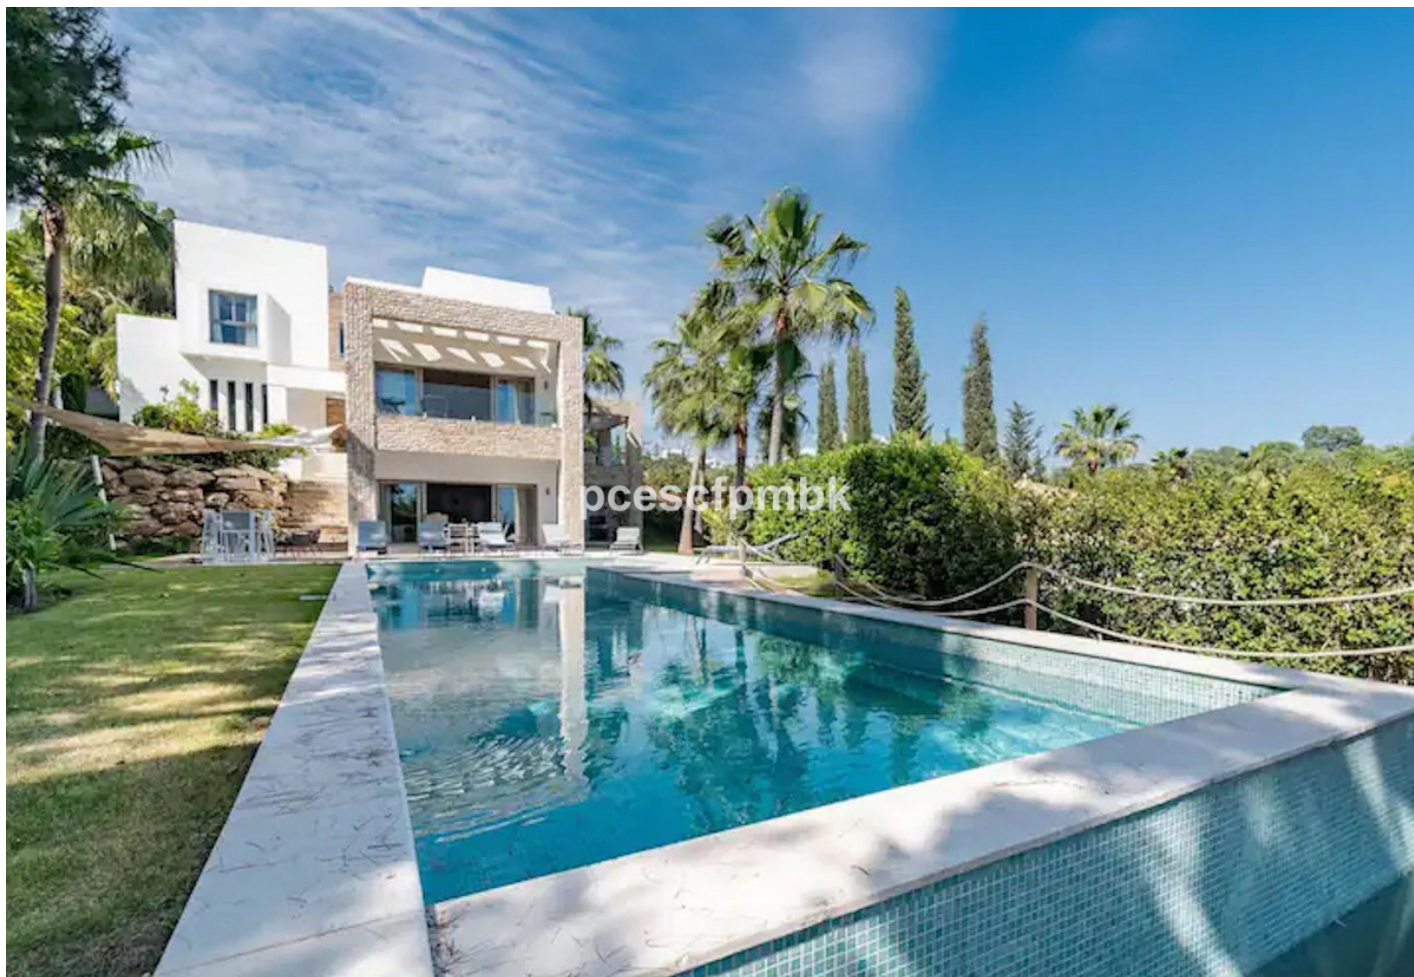

Villa en Benahavís

Referencia: R4455535

Dormitorios: 5

Baños: 7

M<sup>2</sup>: 528

Precio: 3.650.000 €

Estado: Venta

Tipo de propiedad: Villa

Plazas: por petición

Día de la impresión : 27th  
Abril 2026

---

Descripción: Esta magnífica villa es de planta abierta, y la planta baja desemboca en la terraza y el jardín con preciosas vistas al mar y una gran piscina infinita, que conduce a una zona chill-out con chimenea. La villa cuenta con habitaciones con baño en cada piso, lo que le brinda 100% de privacidad. La urbanización cuenta con seguridad las 24 horas y la villa cuenta con la última tecnología para añadir seguridad y confort. La villa tiene paneles solares en el tejado y se entrega amueblada y lista para entrar a vivir. La vivienda consta de tres plantas comunicadas a través de la correspondiente escalera interior y ascensor. La planta semisótano incluye un amplio y luminoso salón con ventanales que dan al jardín y una piscina de 60m<sup>2</sup> con zona chill-out; spa-sauna, sala de instalaciones, aseo sala de calderas, dos dormitorios con baño y porche. La planta baja consta de hall de entrada, cocina americana, salón con porche, dormitorio con dormitorio en suite y vestidor, terraza y pérgola, a la que también se accede desde la cocina. También hay acceso directo desde/hacia un garaje incorporado para dos coches. La planta Semi-alta dispone de un amplio dormitorio principal con amplio vestidor, baño privado y terraza privada de 44 m<sup>2</sup>. La planta superior dispone de un luminoso dormitorio con baño en suite y terraza.