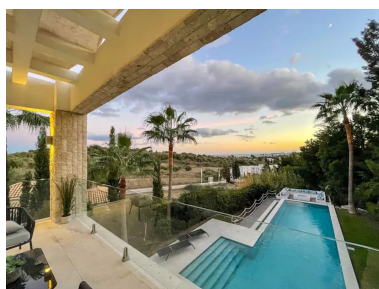

Villa en Benahavís

Referencia: R4455535

Dormitorios: 5

Baños: 7

M<sup>2</sup>: 528

Precio: 3.650.000 €

Estado: Venta

Tipo de propiedad: Villa

Plazas: por petición

Día de la impresión : 27th  
Abril 2026

---

Descripción: Esta magnífica villa es de planta abierta, y la planta baja desemboca en la terraza y el jardín con preciosas vistas al mar y una gran piscina infinita, que conduce a una zona chill-out con chimenea. La villa cuenta con habitaciones con baño en cada piso, lo que le brinda 100% de privacidad. La urbanización cuenta con seguridad las 24 horas y la villa cuenta con la última tecnología para añadir seguridad y confort. La villa tiene paneles solares en el tejado y se entrega amueblada y lista para entrar a vivir. La vivienda consta de tres plantas comunicadas a través de la correspondiente escalera interior y ascensor. La planta semisótano incluye un amplio y luminoso salón con ventanales que dan al jardín y una piscina de 60m<sup>2</sup> con zona chill-out; spa-sauna, sala de instalaciones, aseo sala de calderas, dos dormitorios con baño y porche. La planta baja consta de hall de entrada, cocina americana, salón con porche, dormitorio con dormitorio en suite y vestidor, terraza y pérgola, a la que también se accede desde la cocina. También hay acceso directo desde/hacia un garaje incorporado para dos coches. La planta Semi-alta dispone de un amplio dormitorio principal con amplio vestidor, baño privado y terraza privada de 44 m<sup>2</sup>. La planta superior dispone de un luminoso dormitorio con baño en suite y terraza.

---

**Destacado:**

Piscina, Aire acondicionado, Calefacción, Vistas al mar, Vistas a la montaña, Jardín privado, Ascensor, Sistema de alarma, Seguridad 24H, Plazas, Casa de vacaciones, Lujo