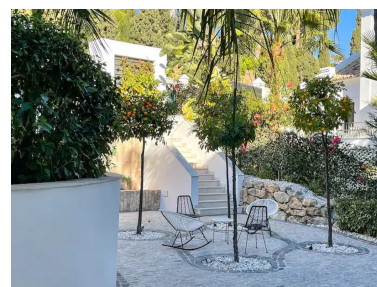

Plazas: por petición

Día de la impresión : 27th  
Abril 2026

---

Descripción: Esta magnífica villa es de planta abierta, y la planta baja desemboca en la terraza y el jardín con preciosas vistas al mar y una gran piscina infinita, que conduce a una zona chill-out con chimenea. La villa cuenta con habitaciones con baño en cada piso, lo que le brinda 100% de privacidad. La urbanización cuenta con seguridad las 24 horas y la villa cuenta con la última tecnología para añadir seguridad y confort. La villa tiene paneles solares en el tejado y se entrega amueblada y lista para entrar a vivir. La vivienda consta de tres plantas comunicadas a través de la correspondiente escalera interior y ascensor. La planta semisótano incluye un amplio y luminoso salón con ventanales que dan al jardín y una piscina de 60m<sup>2</sup> con zona chill-out; spa-sauna, sala de instalaciones, aseo sala de calderas, dos dormitorios con baño y porche. La planta baja consta de hall de entrada, cocina americana, salón con porche, dormitorio con dormitorio en suite y vestidor, terraza y pérgola, a la que también se accede desde la cocina. También hay acceso directo desde/hacia un garaje incorporado para dos coches. La planta Semi-alta dispone de un amplio dormitorio principal con amplio vestidor, baño privado y terraza privada de 44 m<sup>2</sup>. La planta superior dispone de un luminoso dormitorio con baño en suite y terraza.

---

**Destacado:**

Piscina, Aire acondicionado, Calefacción, Vistas al mar, Vistas a la montaña, Jardín privado, Ascensor, Sistema de alarma, Seguridad 24H, Plazas, Casa de vacaciones, Lujo