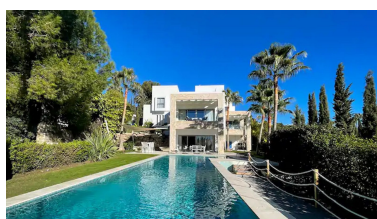

Villa en Benahavís

Referencia: R4455535

Dormitorios: 5

Baños: 7

M<sup>2</sup>: 528

Precio: 3.650.000 €

Estado: Venta

Tipo de propiedad: Villa

Plazas: por petición

Día de la impresión : 27th  
Abril 2026

---

Descripción: Esta magnífica villa es de planta abierta, y la planta baja desemboca en la terraza y el jardín con preciosas vistas al mar y una gran piscina infinita, que conduce a una zona chill-out con chimenea. La villa cuenta con habitaciones con baño en cada piso, lo que le brinda 100% de privacidad. La urbanización cuenta con seguridad las 24 horas y la villa cuenta con la última tecnología para añadir seguridad y confort. La villa tiene paneles solares en el tejado y se entrega amueblada y lista para entrar a vivir. La vivienda consta de tres plantas comunicadas a través de la correspondiente escalera interior y ascensor. La planta semisótano incluye un amplio y luminoso salón con ventanales que dan al jardín y una piscina de 60m<sup>2</sup> con zona chill-out; spa-sauna, sala de instalaciones, aseo sala de calderas, dos dormitorios con baño y porche. La planta baja consta de hall de entrada, cocina americana, salón con porche, dormitorio con dormitorio en suite y vestidor, terraza y pérgola, a la que también se accede desde la cocina. También hay acceso directo desde/hacia un garaje incorporado para dos coches. La planta Semi-alta dispone de un amplio dormitorio principal con amplio vestidor, baño privado y terraza privada de 44 m<sup>2</sup>. La planta superior dispone de un luminoso dormitorio con baño en suite y terraza.

---

**Destacado:**

Piscina, Aire acondicionado, Calefacción, Vistas al mar, Vistas a la montaña, Jardín privado, Ascensor, Sistema de alarma, Seguridad 24H, Plazas, Casa de vacaciones, Lujo