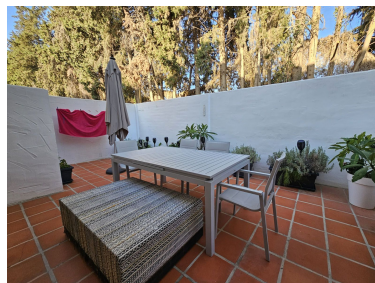

Plazas: por petición

Día de la impresión : 13th
Enero 2025

Descripción: Pareado, Aloha, Costa del Sol. 3 Dormitorios, 3 Baños, Construidos 180 m², Terraza 30 m², Jardín/Terreno 30 m². Posición : Cerca de Golf, Cerca de Puerto, Cerca de Tiendas, Urbanización. Orientación : Suroeste. Estado : Necesita Reformas. Piscina : Comunitaria. Climatización : Aire Acondicionado, Chimenea. Características : Armarios Empotrados, Terraza Privada, Baño En-Suite. Muebles : Opcionales. Cocina : Equipada. Jardín : Privado. Aparcamiento : Garaje, Calle. Servicios Públicos : Electricidad.