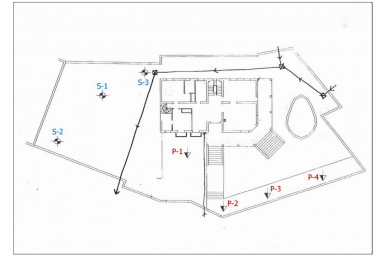

Descripción: Ubicado en el corazón del pintoresco Benahavis, existe un terreno que ha sido durante mucho tiempo un punto focal del pueblo. Esta preciada ubicación es ahora el lienzo para un ambicioso proyecto que busca transformarla en un vibrante centro comunitario. El proyecto prevé la construcción de 40 apartamentos modernos que combinen a la perfección la vida contemporánea con el encanto de la vida rural.

Destacado:

Piscina, Vistas a la montaña