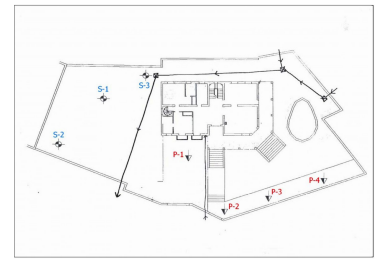

Descripción: Ubicado en el corazón del pintoresco Benahavis, existe un terreno que ha sido durante mucho tiempo un punto focal del pueblo. Esta preciada ubicación es ahora el lienzo para un ambicioso proyecto que busca transformarla en un vibrante centro comunitario. El proyecto prevé la construcción de 40 apartamentos modernos que combinen a la perfección la vida contemporánea con el encanto de la vida rural.

Destacado:

Piscina, Vistas a la montaña