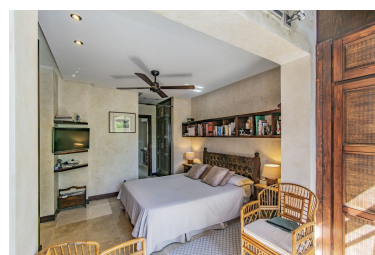

Plazas: por petición

Día de la impresión : 17th

Adosados

Enero 2025

Descripción: ELEGANTE CASA JUNTO A PUERTO BANUS Acogedora y elegante casa adosada, ubicada en la parte baja de Nueva Andalucía a sólo unos minutos de Puerto Banus, todo tipo de servicios y rodeada de los mejores campos de golf. La propiedad está distribuida en tres alturas y cuenta con un salón con chimenea con zona de comedor, cocina, aseo y zona de porche y terraza en la planta baja. La primera planta dispone de tres dormitorios y dos cuartos de baño. La planta superior cuenta con un cuarto dormitorio con baño en suite y zona de solárium. La propiedad cuenta con plaza de garaje privado y zona de parking. Establecido dentro de una pintoresca urbanización de estilo Mediterráneo con varias piscinas comunitarias. Una propiedad ideal, para los clientes que quieran disfrutar de una acogedora casa familiar a sólo unos minutos de Puerto Banus.