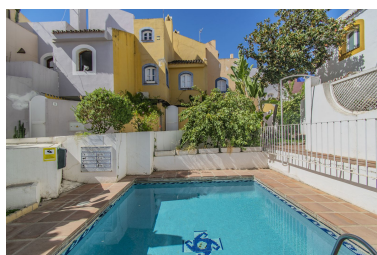

Plazas: por petición

Día de la impresión : 17th

Adosados

Enero 2025

Descripción: ELEGANTE CASA JUNTO A PUERTO BANUS Acogedora y elegante casa adosada, ubicada en la parte baja de Nueva Andalucía a sólo unos minutos de Puerto Banus, todo tipo de servicios y rodeada de los mejores campos de golf. La propiedad está distribuida en tres alturas y cuenta con un salón con chimenea con zona de comedor, cocina, aseo y zona de porche y terraza en la planta baja. La primera planta dispone de tres dormitorios y dos cuartos de baño. La planta superior cuenta con un cuarto dormitorio con baño en suite y zona de solárium. La propiedad cuenta con plaza de garaje privado y zona de parking. Establecido dentro de una pintoresca urbanización de estilo Mediterráneo con varias piscinas comunitarias. Una propiedad ideal, para los clientes que quieran disfrutar de una acogedora casa familiar a sólo unos minutos de Puerto Banus.