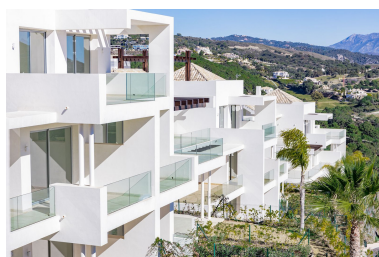

Ático en Benahavís

Referencia: R4425427

Dormitorios: 4

Baños: 4

M²: 193

Precio: 1.450.000 €

Estado: Venta

Tipo de propiedad: Ático

Plazas: por petición

Día de la impresión : 18th
Enero 2025

Descripción:Ático de lujo a estrenar de 4 dormitorios con vistas panorámicas al mar y al golf y solárium, en Marbella Club Hills, Montemayor, Benahavis. Entre el prestigioso Marbella Club Golf Resort y el Iónico Anantara Villa Padierna Palace. A 15 minutos en coche de Puerto Banús y del corazón de Marbella. En total habrá 2 Clubhouses, piscina climatizada, gimnasio totalmente equipado, un Spa con área de funciones interior y exterior. Las pistas de tenis y pádel se construirán ahora en la segunda fase. El ático tiene una amplia sala de estar de planta abierta con una cocina completamente equipada, y de nuevo impresionantes vistas. Al 4 habitaciones también disfrutan de vistas al mar y al golf, y tienen baño privado. El solarium de 100m2 es accesible desde la terraza principal dando de nuevo una vista infinita sobre el valle.