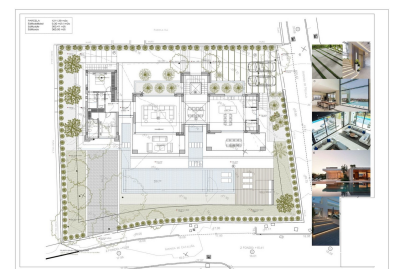

Parcela en Marbesa

Referencia: R4424299

Dormitorios: por petición

Baños: por petición

M<sup>2</sup>: 1.232

Precio: 1.600.000 €

Estado: Venta

Tipo de propiedad: Parcela Plazas: por petición

Día de la impresión : 10th  
Enero 2025

Descripción: Terreno Urbano, Marbesa, Costa del Sol. Jardín/Terreno 1232 m<sup>2</sup>. Posición : Lado de la Playa, Cerca del Mar. Orientación : Sureste, Sur. Vistas : Mar, Jardín, Piscina, Urbanas. Jardín : Privado. Seguridad : Seguridad 24 Horas. Categoría : Inversión, Con Permiso de Planificación.