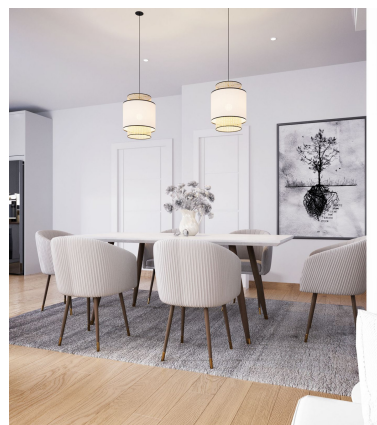

Plazas: por petición

Día de la impresión : 10th  
Enero 2025

---

Descripción:MODERNO PAREADO EN BAHIA DORADA CON VISTAS AL MAR, gracias a su posición elevada, en un exclusivo proyecto de 3 viviendas, dos de ellas pareadas a tan sólo 500m de la playa. Se encuentra a tan sólo 1,5 Km de Estepona Golf, a 5 minutos del puerto de Estepona y a 10 minutos del puerto de la Duquesa. Totalmente funcional, construida en dos plantas de orientación sur-este, y gran luminosidad, están con materiales de primera calidad y cocina equipada con electrodomésticos de primeras marcas, sistema de agua aerotermo, porcelánicos de primeras calidades, un diseño elegante. Con una amplia terraza y un jardín privado donde disfrutar con familia y amigos. La visita es muy recomendable.