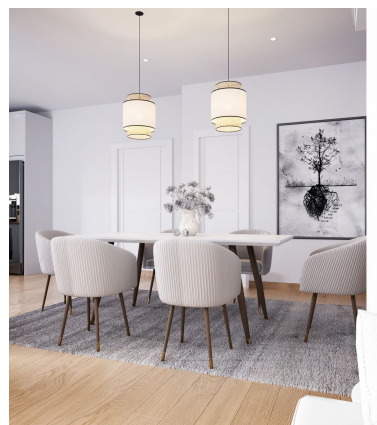

Plazas: por petición

Día de la impresión : 10th
Enero 2025

Descripción: MODERNO PAREADO EN BAHIA DORADA CON VISTAS AL MAR, gracias a su posición elevada, en un exclusivo proyecto de 3 viviendas, dos de ellas pareadas a tan sólo 500m de la playa. Se encuentra a tan sólo 1,5 Km de Estepona Golf, a 5 minutos del puerto de Estepona y a 10 minutos del puerto de la Duquesa. Totalmente funcional, construida en dos plantas de orientación sur-este, y gran luminosidad, están con materiales de primera calidad y cocina equipada con electrodomésticos de primeras marcas, sistema de agua aerotermo, porcelánicos de primeras calidades, un diseño elegante. Con una amplia terraza y un jardín privado donde disfrutar con familia y amigos. La visita es muy recomendable.