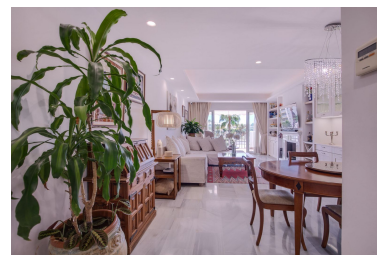

Ático en Puerto Banús

Referencia: R4415785

Dormitorios: 2

Baños: por petición

M²: 114

Precio: 975.000 €

Estado: Venta

Tipo de propiedad: Ático

Plazas: por petición

Día de la impresión : 18th
Enero 2025

Descripción:Ático-dúplex con una increíble terraza y vistas panorámicas, en el corazón de Puerto Banús. Si estás buscando un oasis de confort y elegancia en Puerto Banús, uno de los destinos más exclusivos de toda Europa, este bonito ático dúplex, en perfecto estado de conservación, podría ser la propiedad ideal. Cabe destacar su generosa terraza de 92 m2, que se convierte en un rincón de ensueño para disfrutar de inolvidables momentos al aire libre con vistas panorámicas de 360 grados. El precio incluye una plaza de garaje y un trastero. Situado en una zona privilegiada de Puerto Banús, a proximidad del hotel Meliá Banús, la propiedad ofrece una ubicación ideal con fácil acceso a restaurantes y beach clubs. Además, los residentes pueden disfrutar de amplias zonas verdes y una piscina comunitaria. No dude en contactarnos para solicitar una visita.