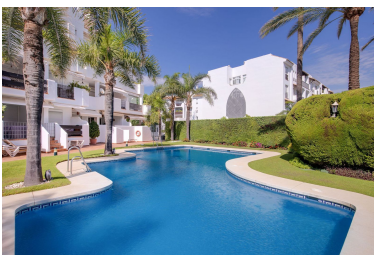

Ático en Puerto Banús

Referencia: R4415785

Dormitorios: 2

Baños: por petición

M²: 114

Precio: 975.000 €

Estado: Venta

Tipo de propiedad: Ático

Plazas: por petición

Día de la impresión : 27th
Noviembre 2024

Descripción:Ático-dúplex con una increíble terraza y vistas panorámicas, en el corazón de Puerto Banús. Si estás buscando un oasis de confort y elegancia en Puerto Banús, uno de los destinos más exclusivos de toda Europa, este bonito ático dúplex, en perfecto estado de conservación, podría ser la propiedad ideal. Cabe destacar su generosa terraza de 92 m2, que se convierte en un rincón de ensueño para disfrutar de inolvidables momentos al aire libre con vistas panorámicas de 360 grados. El precio incluye una plaza de garaje y un trastero. Situado en una zona privilegiada de Puerto Banús, a proximidad del hotel Meliá Banús, la propiedad ofrece una ubicación ideal con fácil acceso a restaurantes y beach clubs. Además, los residentes pueden disfrutar de amplias zonas verdes y una piscina comunitaria. No dude en contactarnos para solicitar una visita.