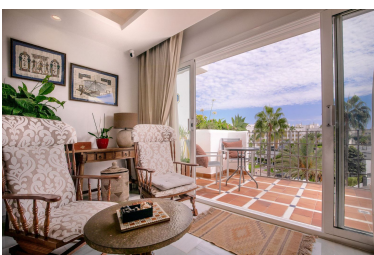

Ático en Puerto Banús

Referencia: R4415785

Dormitorios: 2

Baños: por petición

M²: 114

Precio: 975.000 €

Estado: Venta

Tipo de propiedad: Ático

Plazas: por petición

Día de la impresión : 27th
Noviembre 2024

Descripción:Ático-dúplex con una increíble terraza y vistas panorámicas, en el corazón de Puerto Banús. Si estás buscando un oasis de confort y elegancia en Puerto Banús, uno de los destinos más exclusivos de toda Europa, este bonito ático dúplex, en perfecto estado de conservación, podría ser la propiedad ideal. Cabe destacar su generosa terraza de 92 m2, que se convierte en un rincón de ensueño para disfrutar de inolvidables momentos al aire libre con vistas panorámicas de 360 grados. El precio incluye una plaza de garaje y un trastero. Situado en una zona privilegiada de Puerto Banús, a proximidad del hotel Meliá Banús, la propiedad ofrece una ubicación ideal con fácil acceso a restaurantes y beach clubs. Además, los residentes pueden disfrutar de amplias zonas verdes y una piscina comunitaria. No dude en contactarnos para solicitar una visita.