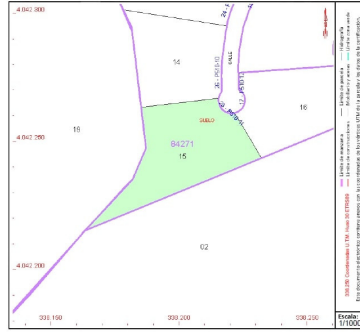

Descripción: Fantástica parcela de esquina, amplia y elevada disponible en El Rosario. Esta parcela está fantásticamente posicionada para disfrutar de increíbles vistas de 180 grados al mar, los campos de golf, la costa y hasta Gibraltar y África. La ubicación y posición de la parcela garantiza que las vistas nunca se verán obstruidas. Oportunidad perfecta para construir la propiedad de sus sueños en un terreno inmejorable en una zona que ya se está desarrollando rápidamente. ¡No te pierdas esta increíble oportunidad!

Destacado:

Piscina, Vistas al mar, Vistas a la montaña, Golf