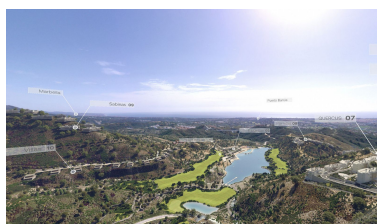

Día de la impresión : 17th  
Enero 2025

---

Descripción: GRAN OPORTUNIDAD DE OBTENER UN TERRENO EDIFICABLE EN LA UBICACIÓN MÁS PRÓXIMA SOLAR EDIFICABLE EN REAL DE LA QUINTA CON PRECIOSAS VISTAS Y ORIENTACIÓN SURESTE. Real de La Quinta Residential Country Club Resort® is an enchanting 200 hectare residential resort, seamlessly integrated into the idyllic foothills of the Sierra de las Nieves overlooking the majestic La Concha mountain, the picturesque Costa del Sol and bordering the UNESCO biosphere reserve. Fulfil your lifestyle dreams with the Real de La Quinta real estate project where nature coexists with the modern world.

---

Destacado:

Vistas al mar, Vistas a la montaña