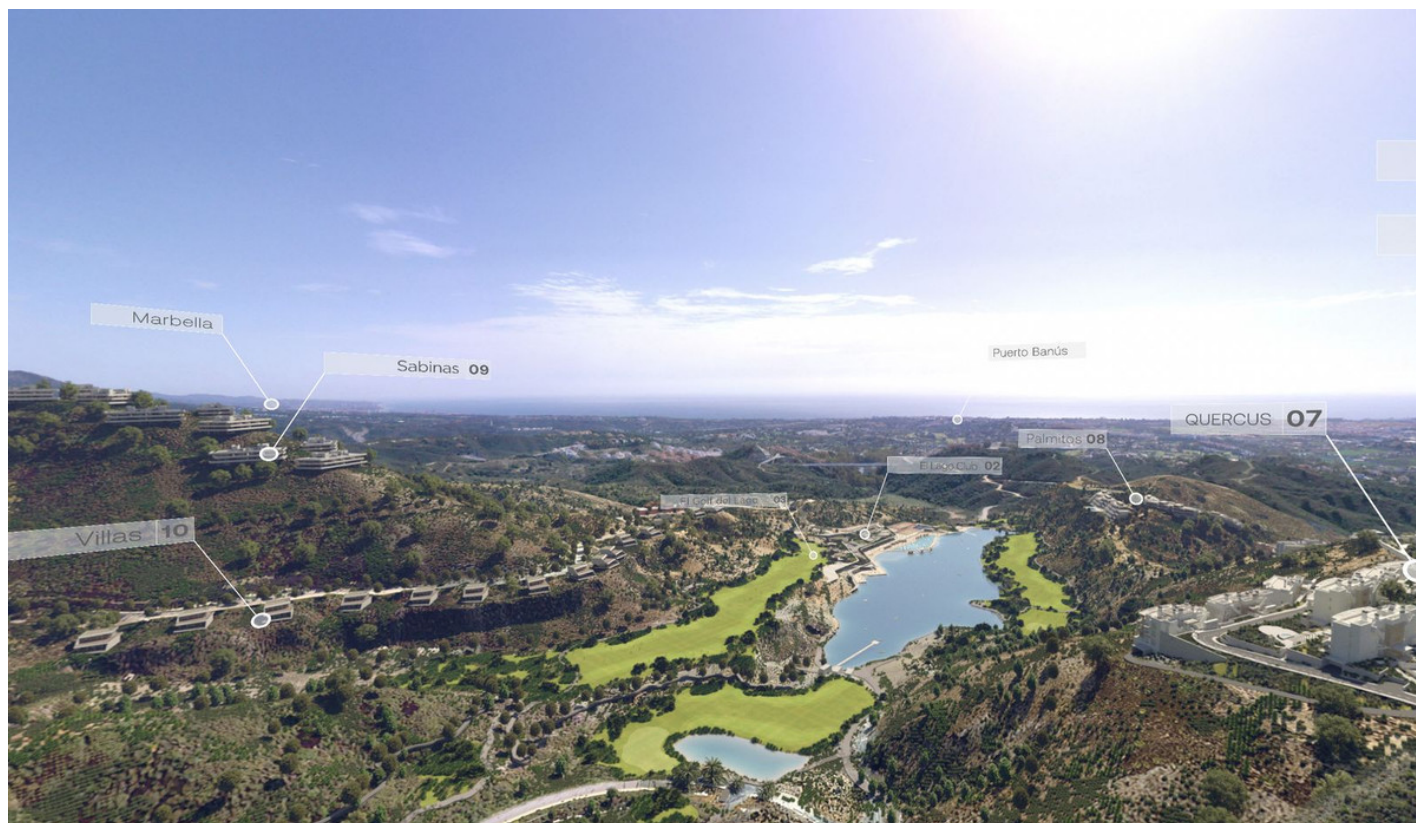

Parcela en Benahavís

Referencia: R4405132

Dormitorios: por petición

Baños: por petición

M²: 1.751

Precio: 810.000 €

Estado: Venta

Tipo de propiedad: Parcela Plazas: por petición

Día de la impresión : 10th
Junio 2026

Descripción: GRAN OPORTUNIDAD DE OBTENER UN TERRENO EDIFICABLE EN LA UBICACIÓN MÁS PRÓXIMA SOLAR EDIFICABLE EN REAL DE LA QUINTA CON PRECIOSAS VISTAS Y ORIENTACIÓN SURESTE. Real de La Quinta Residential Country Club Resort® is an enchanting 200 hectare residential resort, seamlessly integrated into the idyllic foothills of the Sierra de las Nieves overlooking the majestic La Concha mountain, the picturesque Costa del Sol and bordering the UNESCO biosphere reserve. Fulfil your lifestyle dreams with the Real de La Quinta real estate project where nature coexists with the modern world.

Destacado:

Vistas al mar, Vistas a la montaña