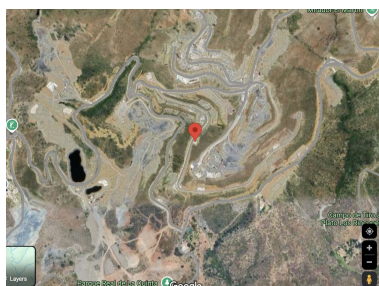

Parcela en Benahavís

Referencia: R4405132

Dormitorios: por petición

Baños: por petición

M<sup>2</sup>: 1.751

Precio: 740.000 €

Estado: Venta

Tipo de propiedad: Parcela Plazas: por petición

Día de la impresión : 17th  
Enero 2025

---

Descripción: GRAN OPORTUNIDAD DE OBTENER UN TERRENO EDIFICABLE EN LA UBICACIÓN MÁS PRÓXIMA SOLAR EDIFICABLE EN REAL DE LA QUINTA CON PRECIOSAS VISTAS Y ORIENTACIÓN SURESTE. Real de La Quinta Residential Country Club Resort® is an enchanting 200 hectare residential resort, seamlessly integrated into the idyllic foothills of the Sierra de las Nieves overlooking the majestic La Concha mountain, the picturesque Costa del Sol and bordering the UNESCO biosphere reserve. Fulfil your lifestyle dreams with the Real de La Quinta real estate project where nature coexists with the modern world.

---

Destacado:

Vistas al mar, Vistas a la montaña