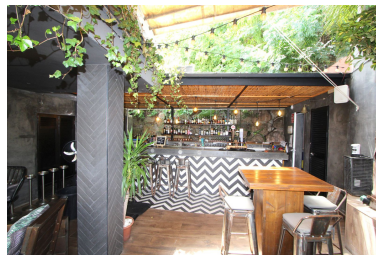

Plazas: por petición

Día de la impresión : 9th
Enero 2025

Descripción:Increíble oportunidad de hacerse cargo de un restaurante completamente funcional y moderno con bar de cócteles en el corazón de La Campana. 550.000€ por la construcción y 100.000€ traspaso. Mobiliario y todo el equipamiento incluido en el precio. Este "OASIS" bellamente decorado consta de un gran espacio al aire libre con un bar al aire libre, muchos asientos (sofás, bancos, tronas y mesas), 2 salas de almacenamiento y una gran área interior con muchos asientos, un bar y un espacio abierto. cocina, trastero y 2 aseos. En total se pueden sentar 100 personas. EL lugar de referencia en la zona para lugareños y turistas. ¡No se lo pierda y reserve su visita hoy!