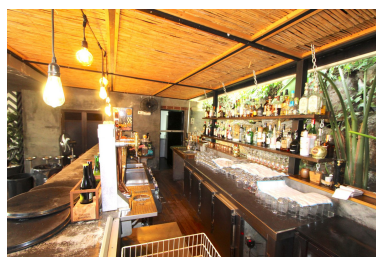

Plazas: por petición

Día de la impresión : 9th
Enero 2025

Descripción:Increíble oportunidad de hacerse cargo de un restaurante completamente funcional y moderno con bar de cócteles en el corazón de La Campana. 550.000€ por la construcción y 100.000€ traspaso. Mobiliario y todo el equipamiento incluido en el precio. Este "OASIS" bellamente decorado consta de un gran espacio al aire libre con un bar al aire libre, muchos asientos (sofás, bancos, tronas y mesas), 2 salas de almacenamiento y una gran área interior con muchos asientos, un bar y un espacio abierto. cocina, trastero y 2 aseos. En total se pueden sentar 100 personas. EL lugar de referencia en la zona para lugareños y turistas. ¡No se lo pierda y reserve su visita hoy!