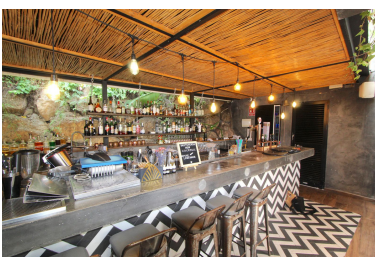

Plazas: por petición

Día de la impresión : 9th
Enero 2025

Descripción:Increíble oportunidad de hacerse cargo de un restaurante completamente funcional y moderno con bar de cócteles en el corazón de La Campana. 550.000€ por la construcción y 100.000€ traspaso. Mobiliario y todo el equipamiento incluido en el precio. Este "OASIS" bellamente decorado consta de un gran espacio al aire libre con un bar al aire libre, muchos asientos (sofás, bancos, tronas y mesas), 2 salas de almacenamiento y una gran área interior con muchos asientos, un bar y un espacio abierto. cocina, trastero y 2 aseos. En total se pueden sentar 100 personas. EL lugar de referencia en la zona para lugareños y turistas. ¡No se lo pierda y reserve su visita hoy!