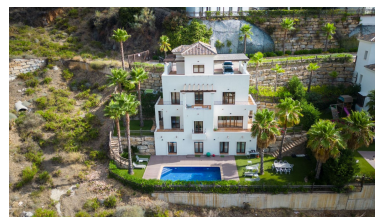

Villa en Benahavís

Referencia: R4387447

Dormitorios: 4

Baños: 6

M²: 407

Precio: 1.200.000 €

Estado: Venta

Tipo de propiedad: Villa

Plazas: por petición

Día de la impresión : 29th
Diciembre 2024

Descripción: Villa - Chalet, Benahavís, Costa del Sol. 4 Dormitorios, 6 Baños, Construidos 407 m², Terraza 177 m², Jardín/Terreno 656 m². Posición : Pueblo de Montaña, Cerca de Ciudad. Orientación : Sur, Suroeste. Estado : Excelente. Piscina : Privada. Climatización : Aire Acondicionado, Chimenea, Baño. Vistas : Mar, Montaña. Cocina : Equipada. Jardín : Privado. Seguridad : Seguridad 24 Horas. Aparcamiento : Más de uno.

Destacado:

Piscina, Aire acondicionado, Vistas al mar, Vistas a la montaña, Jardín privado, Seguridad 24H, Plazas