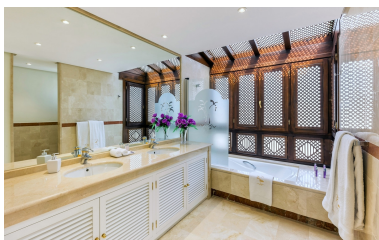

desde 1.400 hasta 5.000 € /
Semana

Estado: Alquiler, Vacacional Tipo de propiedad: Ático

Plazas: por petición

Día de la impresión : 1st
Septiembre 2024

Descripción: Maravilloso ático dúplex con vistas al mar en una de las más prestigiosas urbanizaciones en primera línea de playa en Puerto Banús (Marbella). El complejo ofrece un excelente nivel de seguridad, jardines tropicales con riachuelos, estanques y zona de piscina, gimnasio, Spa (sauna, baño de vapor, duchas), área de juegos y de salón con cafetería, acceso directo al paseo marítimo y la playa. La propiedad ha sido amueblada a altos estándares y consta de: gran salón-comedor con acceso a una amplia terraza orientada al sur-oeste con vistas a los jardines, la piscina y al mar; cocina completamente equipada; zona de lavadero y despensa; dos dormitorios en planta principal, uno con cama de 'King Size' y baño incorporado y el otro con dos camas individuales y baño separado; dormitorio principal en planta alta con cama 'King Size', baño y vestidor contiguo y acceso a amplias terrazas con zona de barbacoa y solárium, que ofrece vistas privilegiadas. Suelos y baños son de mármol. Incluye 2 plazas de garaje en el garaje subterráneo. El apartamento dispone de aire acondicionada (frío/calor) en todas las estancias, de cerradura eléctrica en la puerta principal y sistema de alarma, caja fuerte, internet de fibra óptica con WiFi en todo el piso y 2 TV LED inteligentes de 50 pulgadas. Un fabuloso piso de lujo, ¡a sólo unos pasos del mar y de Puerto Banús!