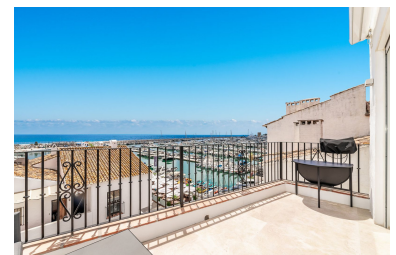

Ático en Puerto Banús

Referencia: R4370113

Dormitorios: 2

Baños: 2

M<sup>2</sup>: 116

Precio: 1.450.000 €

Estado: Venta

Tipo de propiedad: Ático

Plazas: por petición

Día de la impresión : 15th  
Enero 2025

Descripción: Un lujoso apartamento de diseño contemporáneo ubicado en el famoso puerto deportivo de Puerto Banús. Este luminoso apartamento de 2 dormitorios y 2 baños con orientación sur y su propia plaza de garaje ofrece vistas abiertas al puerto y al mar Mediterráneo. Después de haber sido completamente renovado recientemente con las mejores calidades, esta elegante propiedad ahora cuenta con una cocina contemporánea y totalmente equipada de planta abierta y sala de estar con acceso directo a la terraza, baños elegantes y un moderno sistema de control de temperatura con aire acondicionado y calefacción por suelo radiante en toda la propiedad. La amplia sala de estar, los dormitorios y la ubicación céntrica con todo lo que Puerto Banús tiene para ofrecer hacen de esta una propiedad perfecta para un usuario final o para invertir en alquiler.

---

Destacado:

Aire acondicionado, Vistas al mar, Plazas