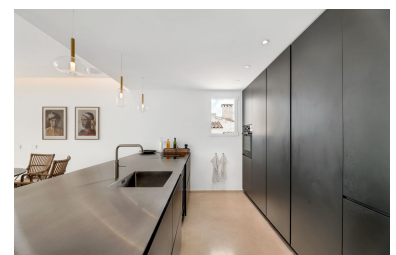

Plazas: por petición

Día de la impresión : 15th  
Enero 2025

Descripción: Un lujoso apartamento de diseño contemporáneo ubicado en el famoso puerto deportivo de Puerto Banús. Este luminoso apartamento de 2 dormitorios y 2 baños con orientación sur y su propia plaza de garaje ofrece vistas abiertas al puerto y al mar Mediterráneo. Después de haber sido completamente renovado recientemente con las mejores calidades, esta elegante propiedad ahora cuenta con una cocina contemporánea y totalmente equipada de planta abierta y sala de estar con acceso directo a la terraza, baños elegantes y un moderno sistema de control de temperatura con aire acondicionado y calefacción por suelo radiante en toda la propiedad. La amplia sala de estar, los dormitorios y la ubicación céntrica con todo lo que Puerto Banús tiene para ofrecer hacen de esta una propiedad perfecta para un usuario final o para invertir en alquiler.