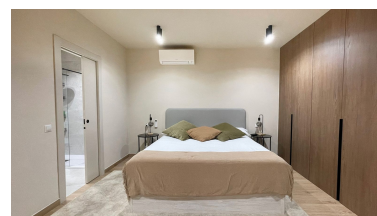

Apartamento en Puerto Banús

Referencia: R4357537

Dormitorios: 2

Baños: 2

M²: 98

Precio: 525.000 €

Estado: Venta

Tipo de propiedad:
Apartamento

Plazas: por petición

Día de la impresión : 11th
Enero 2025

Descripción: Bonito apartamento completamente reformado de 2 dormitorios en el corazón de Puerto Banús Muelle Ribera. Ubicada a pocos metros de las playas de arena y de los yates y tiendas del muelle ribera de Puerto Banús, la propiedad fue recientemente renovada con los más altos estándares y ahora cuenta con una cocina totalmente equipada. No dude en ponerse en contacto con nosotros para organizar una visita.