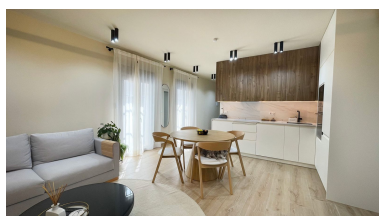

Apartamento en Puerto Banús

Referencia: R4357537

Dormitorios: 2

Baños: 2

M²: 98

Precio: 525.000 €

Estado: Venta

Tipo de propiedad:
Apartamento

Plazas: por petición

Día de la impresión : 11th
Enero 2025

Descripción: Bonito apartamento completamente reformado de 2 dormitorios en el corazón de Puerto Banús Muelle Ribera. Ubicada a pocos metros de las playas de arena y de los yates y tiendas del muelle ribera de Puerto Banús, la propiedad fue recientemente renovada con los más altos estándares y ahora cuenta con una cocina totalmente equipada. No dude en ponerse en contacto con nosotros para organizar una visita.