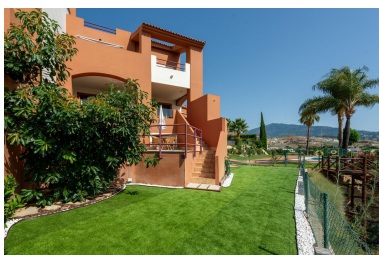

Adosados en Benahavís

Referencia: R4355617

Dormitorios: 4

Baños: 4

M²: 478

Precio: 795.000 €

Estado: Venta

Tipo de propiedad:
Adosados

Plazas: por petición

Día de la impresión : 10th
Enero 2025

Descripción: Impresionante adosado moderno en Benahavis con vistas panorámicas. Esta moderna casa adosada cuidadosamente decorada está situada en una urbanización privada cerca del club de golf de Benahavis. Con tres piscinas comunitarias, un gran jardín e impresionantes vistas al mar y a la montaña, esta casa adosada ofrece una experiencia de vida de lujo. Distribuida en cuatro plantas, la planta principal cuenta con un luminoso salón/comedor con chimenea, una cocina totalmente equipada y un aseo de invitados. Disfrute de las vistas desde la terraza y la terraza inferior con jacuzzi y jardín privado. Arriba, encontrará el dormitorio principal con baño en suite, junto con dos dormitorios de invitados que comparten un baño. La planta superior cuenta con una gran terraza privada en la azotea con impresionantes vistas de la costa. En la planta baja, una amplia habitación se ha convertido en un apartamento privado con cocina y baño propios. La playa está a menos de 10 minutos en coche, mientras que Marbella y el aeropuerto internacional de Málaga se encuentran a 15 y 45 minutos, respectivamente. Experimente la mezcla perfecta de vida moderna y belleza natural en esta excepcional casa adosada.

Destacado:

Piscina, Aire acondicionado, Calefacción, Vistas al mar, Vistas a la montaña, Jardín privado, Plazas