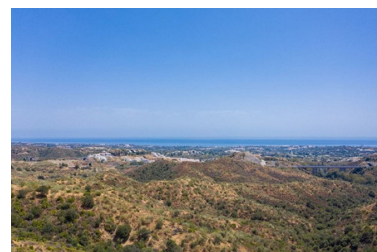

Día de la impresión : 11th
Abril 2026

Descripción: Parcela urbanizable a la venta en El Real de la Quinta, con una edificabilidad del 10% para construir una villa individual de 2 plantas + sótanos + terrazas + porches, de 920.30m² si incluimos los sótanos. Vistas al mar y la montaña. Preguntar por mas unidades que tenemos disponibles de varios tamaños y precios

Destacado:

Vistas al mar, Vistas a la montaña, Golf