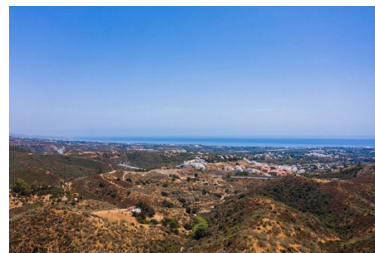

Día de la impresión : 7th
Mayo 2026

Descripción: Parcela urbanizable a la venta en El Real de la Quinta, con una edificabilidad del 10% para construir una villa individual de 2 plantas + sótanos + terrazas + porches, de 920.30m² si incluimos los sótanos. Vistas al mar y la montaña. Preguntar por mas unidades que tenemos disponibles de varios tamaños y precios

Destacado:

Vistas al mar, Vistas a la montaña, Golf