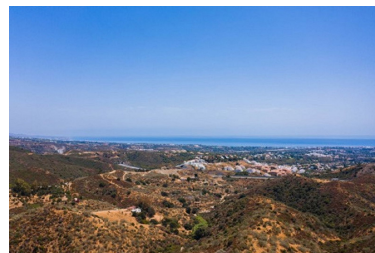

Día de la impresión : 16th
Enero 2025

Descripción: Parcela urbanizable a la venta en El Real de la Quinta, con una edificabilidad del 10% para construir una villa individual de 2 plantas + sótanos + terrazas + porches, de 920.30m² si incluimos los sótanos. Vistas al mar y la montaña. Preguntar por mas unidades que tenemos disponibles de varios tamaños y precios

Destacado:

Vistas al mar, Vistas a la montaña, Golf