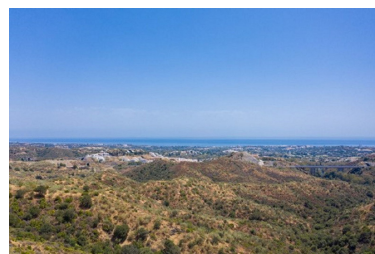

Día de la impresión : 10th
Junio 2026

Descripción: Parcela urbanizable a la venta en El Real de la Quinta, con una edificabilidad del 10% para construir una villa individual de 2 plantas + sótanos + terrazas + porches, de 920.30m² si incluimos los sótanos. Vistas al mar y la montaña. Preguntar por mas unidades que tenemos disponibles de varios tamaños y precios

Destacado:

Vistas al mar, Vistas a la montaña, Golf