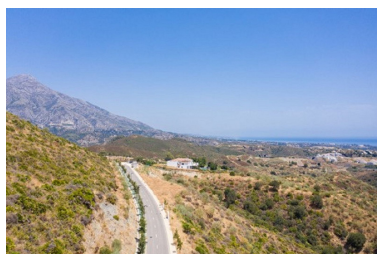

Día de la impresión : 10th
Junio 2026

Descripción: Parcela urbanizable a la venta en El Real de la Quinta, con una edificabilidad del 10% para construir una villa individual de 2 plantas + sótanos + terrazas + porches, de 920.30m² si incluimos los sótanos. Vistas al mar y la montaña. Preguntar por mas unidades que tenemos disponibles de varios tamaños y precios

Destacado:

Vistas al mar, Vistas a la montaña, Golf