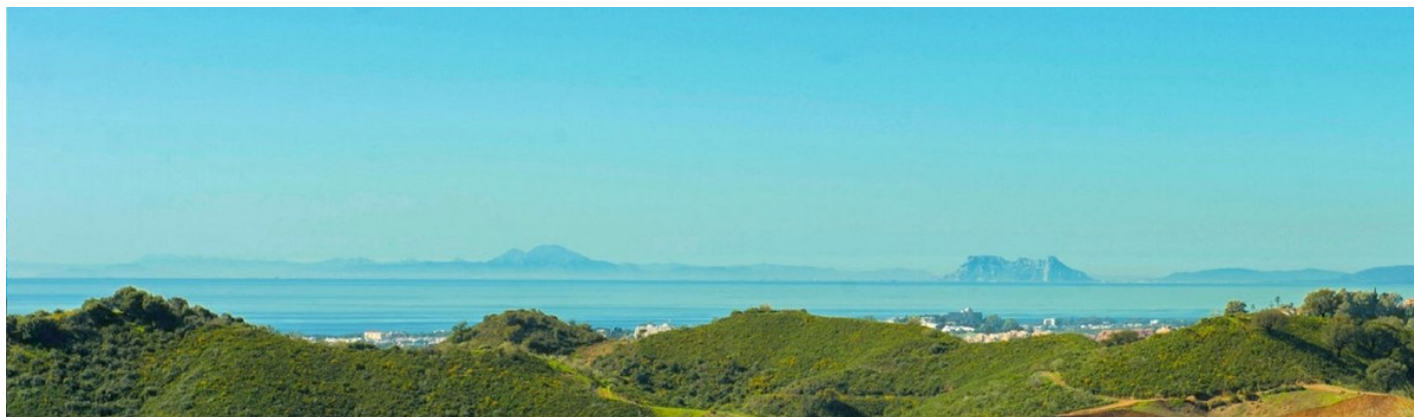

Parcela en Benahavís

Referencia: R4315924

Dormitorios: por petición

Baños: por petición

M²: 1.839

Precio: 930.000 €

Estado: Venta

Tipo de propiedad: Parcela Plazas: por petición

Día de la impresión : 10th
Junio 2026

Descripción: Parcela urbanizable a la venta en El Real de la Quinta, con una edificabilidad del 10% para construir una villa individual de 2 plantas + sótanos + terrazas + porches, de 920.30m² si incluimos los sótanos. Vistas al mar y la montaña. Preguntar por mas unidades que tenemos disponibles de varios tamaños y precios

Destacado:

Vistas al mar, Vistas a la montaña, Golf