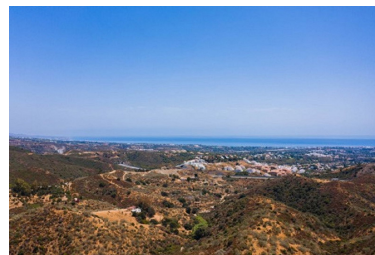

Día de la impresión : 10th
Junio 2026

Descripción: Parcela urbanizable a la venta en El Real de la Quinta, con una edificabilidad del 10% para construir una villa individual de 2 plantas + sótanos + terrazas + porches, de 920.30m² si incluimos los sótanos. Vistas al mar y la montaña. Preguntar por mas unidades que tenemos disponibles de varios tamaños y precios

Destacado:

Vistas al mar, Vistas a la montaña, Golf