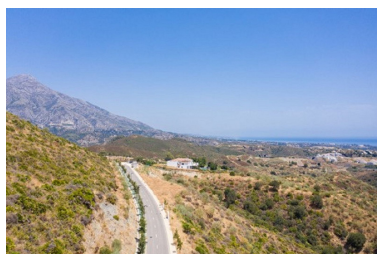

Día de la impresión : 7th
Mayo 2026

Descripción: Parcela urbanizable a la venta en El Real de la Quinta, con una edificabilidad del 10% para construir una villa individual de 2 plantas + sótanos + terrazas + porches, de 920.30m² si incluimos los sótanos. Vistas al mar y la montaña. Preguntar por mas unidades que tenemos disponibles de varios tamaños y precios

Destacado:

Vistas al mar, Vistas a la montaña, Golf