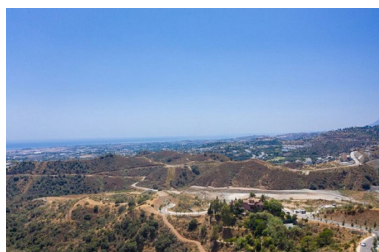

Día de la impresión : 11th
Abril 2026

Descripción: Parcela urbanizable a la venta en El Real de la Quinta, con una edificabilidad del 10% para construir una villa individual de 2 plantas + sótanos + terrazas + porches, de 920.30m² si incluimos los sótanos. Vistas al mar y la montaña. Preguntar por mas unidades que tenemos disponibles de varios tamaños y precios

Destacado:

Vistas al mar, Vistas a la montaña, Golf