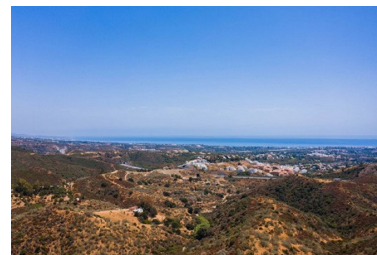

Día de la impresión : 10th
Junio 2026

Descripción: Parcela urbanizable a la venta en El Real de la Quinta, con una edificabilidad del 10% para construir una villa individual de 2 plantas + sótanos + terrazas + porches, de 920.30m² si incluimos los sótanos. Vistas al mar y la montaña. Preguntar por mas unidades que tenemos disponibles de varios tamaños y precios

Destacado:

Vistas al mar, Vistas a la montaña, Golf