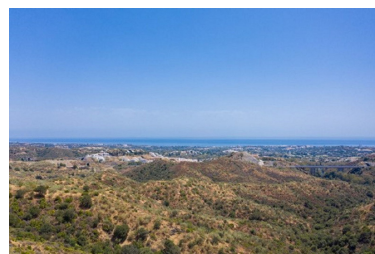

Día de la impresión : 7th
Mayo 2026

Descripción: Parcela urbanizable a la venta en El Real de la Quinta, con una edificabilidad del 10% para construir una villa individual de 2 plantas + sótanos + terrazas + porches, de 920.30m² si incluimos los sótanos. Vistas al mar y la montaña. Preguntar por mas unidades que tenemos disponibles de varios tamaños y precios

Destacado:

Vistas al mar, Vistas a la montaña, Golf