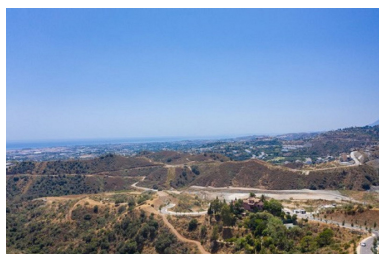

Día de la impresión : 16th
Enero 2025

Descripción: Parcela urbanizable a la venta en El Real de la Quinta, con una edificabilidad del 10% para construir una villa individual de 2 plantas + sótanos + terrazas + porches, de 920.30m² si incluimos los sótanos. Vistas al mar y la montaña. Preguntar por mas unidades que tenemos disponibles de varios tamaños y precios

Destacado:

Vistas al mar, Vistas a la montaña, Golf