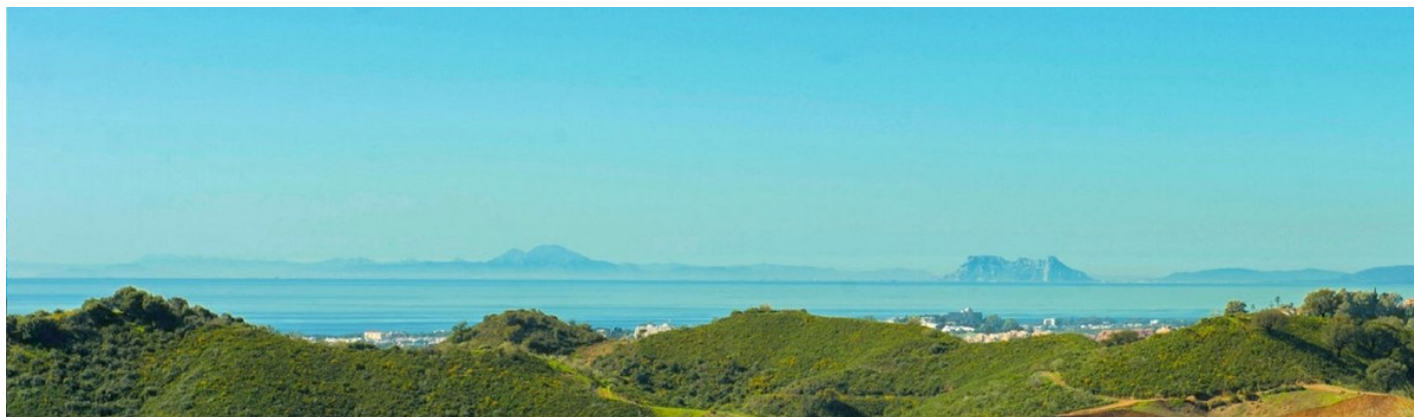

Parcela en Benahavís

Referencia: R4315924

Dormitorios: por petición

Baños: por petición

M²: 1.839

Precio: 930.000 €

Estado: Venta

Tipo de propiedad: Parcela Plazas: por petición

Día de la impresión : 11th
Abril 2026

Descripción: Parcela urbanizable a la venta en El Real de la Quinta, con una edificabilidad del 10% para construir una villa individual de 2 plantas + sótanos + terrazas + porches, de 920.30m² si incluimos los sótanos. Vistas al mar y la montaña. Preguntar por mas unidades que tenemos disponibles de varios tamaños y precios

Destacado:

Vistas al mar, Vistas a la montaña, Golf