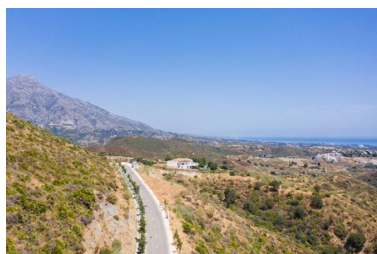

Día de la impresión : 16th
Enero 2025

Descripción: Parcela urbanizable a la venta en El Real de la Quinta, con una edificabilidad del 10% para construir una villa individual de 2 plantas + sótanos + terrazas + porches, de 920.30m² si incluimos los sótanos. Vistas al mar y la montaña. Preguntar por mas unidades que tenemos disponibles de varios tamaños y precios

Destacado:

Vistas al mar, Vistas a la montaña, Golf