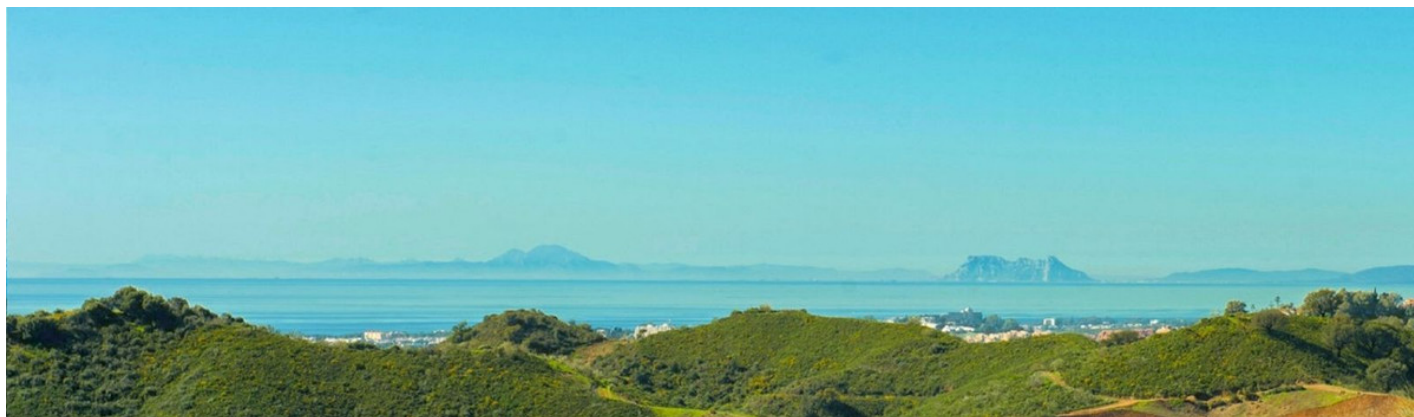

Parcela en Benahavís

Referencia: R4315924

Dormitorios: por petición

Baños: por petición

M²: 1.839

Precio: 780.000 €

Estado: Venta

Tipo de propiedad: Parcela Plazas: por petición

Día de la impresión : 16th
Enero 2025

Descripción: Parcela urbanizable a la venta en El Real de la Quinta, con una edificabilidad del 10% para construir una villa individual de 2 plantas + sótanos + terrazas + porches, de 920.30m² si incluimos los sótanos. Vistas al mar y la montaña. Preguntar por mas unidades que tenemos disponibles de varios tamaños y precios

Destacado:

Vistas al mar, Vistas a la montaña, Golf