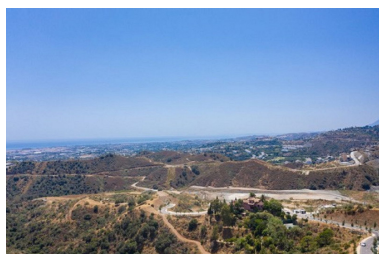

Día de la impresión : 10th
Junio 2026

Descripción: Parcela urbanizable a la venta en El Real de la Quinta, con una edificabilidad del 10% para construir una villa individual de 2 plantas + sótanos + terrazas + porches, de 920.30m² si incluimos los sótanos. Vistas al mar y la montaña. Preguntar por mas unidades que tenemos disponibles de varios tamaños y precios

Destacado:

Vistas al mar, Vistas a la montaña, Golf