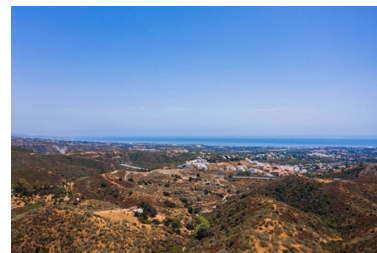

Día de la impresión : 11th
Abril 2026

Descripción: Parcela urbanizable a la venta en El Real de la Quinta, con una edificabilidad del 10% para construir una villa individual de 2 plantas + sótanos + terrazas + porches, de 920.30m² si incluimos los sótanos. Vistas al mar y la montaña. Preguntar por mas unidades que tenemos disponibles de varios tamaños y precios

Destacado:

Vistas al mar, Vistas a la montaña, Golf