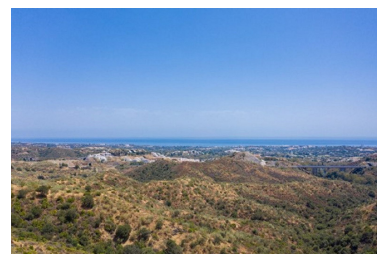

Día de la impresión : 10th
Junio 2026

Descripción: Parcela urbanizable a la venta en El Real de la Quinta, con una edificabilidad del 10% para construir una villa individual de 2 plantas + sótanos + terrazas + porches, de 920.30m² si incluimos los sótanos. Vistas al mar y la montaña. Preguntar por mas unidades que tenemos disponibles de varios tamaños y precios

Destacado:

Vistas al mar, Vistas a la montaña, Golf