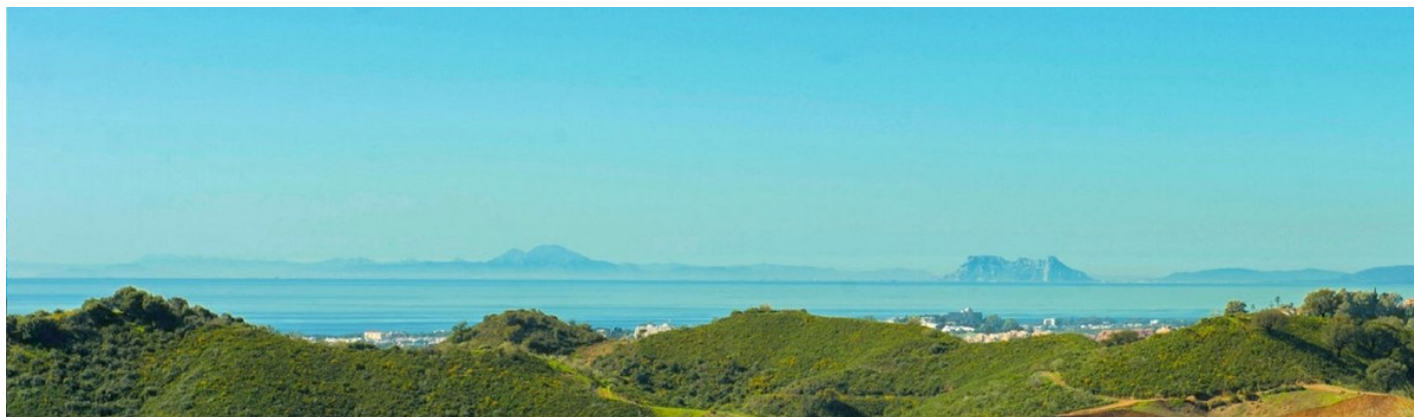

Parcela en Benahavís

Referencia: R4315924

Dormitorios: por petición

Baños: por petición

M²: 1.839

Precio: 930.000 €

Estado: Venta

Tipo de propiedad: Parcela Plazas: por petición

Día de la impresión : 7th
Mayo 2026

Descripción: Parcela urbanizable a la venta en El Real de la Quinta, con una edificabilidad del 10% para construir una villa individual de 2 plantas + sótanos + terrazas + porches, de 920.30m² si incluimos los sótanos. Vistas al mar y la montaña. Preguntar por mas unidades que tenemos disponibles de varios tamaños y precios

Destacado:

Vistas al mar, Vistas a la montaña, Golf