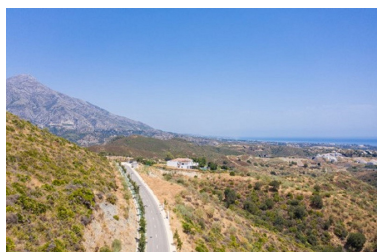

Día de la impresión : 11th
Abril 2026

Descripción: Parcela urbanizable a la venta en El Real de la Quinta, con una edificabilidad del 10% para construir una villa individual de 2 plantas + sótanos + terrazas + porches, de 920.30m² si incluimos los sótanos. Vistas al mar y la montaña. Preguntar por mas unidades que tenemos disponibles de varios tamaños y precios

Destacado:

Vistas al mar, Vistas a la montaña, Golf