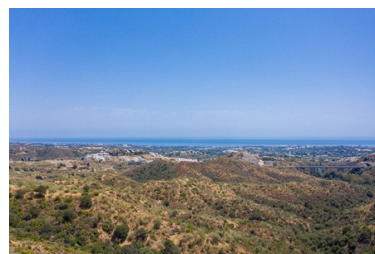

Día de la impresión : 16th
Enero 2025

Descripción: Parcela urbanizable a la venta en El Real de la Quinta, con una edificabilidad del 10% para construir una villa individual de 2 plantas + sótanos + terrazas + porches, de 920.30m² si incluimos los sótanos. Vistas al mar y la montaña. Preguntar por mas unidades que tenemos disponibles de varios tamaños y precios

Destacado:

Vistas al mar, Vistas a la montaña, Golf