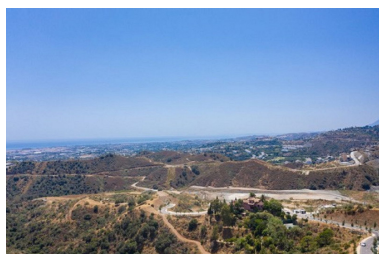

Día de la impresión : 7th
Mayo 2026

Descripción: Parcela urbanizable a la venta en El Real de la Quinta, con una edificabilidad del 10% para construir una villa individual de 2 plantas + sótanos + terrazas + porches, de 920.30m² si incluimos los sótanos. Vistas al mar y la montaña. Preguntar por mas unidades que tenemos disponibles de varios tamaños y precios

Destacado:

Vistas al mar, Vistas a la montaña, Golf