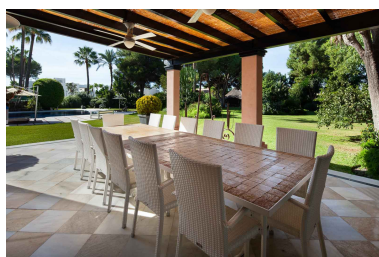

Plazas: por petición

Día de la impresión : 17th  
Abril 2026

Descripción: Impresionante villa en segunda línea de playa en Paraiso Barronal, Estepona. Esta villa disfruta de orientación sur y una ubicación privilegiada, a pocos pasos de la playa ya 7 minutos en coche del lujoso puerto de Puerto Banús. La propiedad se distribuye en dos niveles y consta, en el nivel de entrada: gran vestíbulo de entrada; amplio salón-comedor con acceso a la terraza cubierta, jardín super maduro y piscina; cocina totalmente equipada con electrodomésticos de primera calidad y acceso a la terraza; dormitorio de invitados en suite; Sala de TV-cine; y un aseo de invitados. Arriba: dormitorio principal en suite con vestidor, sala de estar y terraza privada; otros tres dormitorios de invitados en suite; gimnasio y sauna. La villa se completa con una casa de invitados que disfruta de vistas panorámicas al mar, construida en 3 plantas y consta de: dos dormitorios de invitados con baño en la planta baja; dos dormitorios de invitados más con baño en el primer piso y se completa con un solárium en la azotea. Las características adicionales incluyen: casa para el personal compuesta por una sala de estar, cocina totalmente equipada y dos dormitorios que comparten un baño; A/C frío y calor; calefacción por suelo radiante en todo; sistema de riego automático; Zona de barbacoa y bar al aire libre; pista de tenis con iluminación, césped artificial y riego automático; sistema de hogar inteligente. La propiedad contiene una licencia potencial para construir una casa de 1.000 m2 en las instalaciones. Hay planes para renovar la villa disponibles bajo petición.

---

Destacado:

Piscina, Aire acondicionado, Vistas al mar, Vistas a la montaña, Jardín privado, Sistema de alarma, Plazas, Lujo