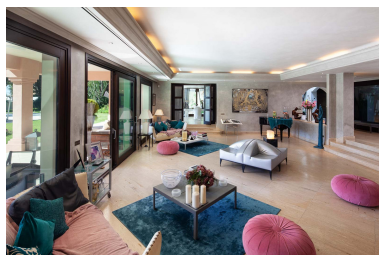

Plazas: por petición

Día de la impresión : 17th  
Abril 2026

Descripción: Impresionante villa en segunda línea de playa en Paraiso Barronal, Estepona. Esta villa disfruta de orientación sur y una ubicación privilegiada, a pocos pasos de la playa ya 7 minutos en coche del lujoso puerto de Puerto Banús. La propiedad se distribuye en dos niveles y consta, en el nivel de entrada: gran vestíbulo de entrada; amplio salón-comedor con acceso a la terraza cubierta, jardín super maduro y piscina; cocina totalmente equipada con electrodomésticos de primera calidad y acceso a la terraza; dormitorio de invitados en suite; Sala de TV-cine; y un aseo de invitados. Arriba: dormitorio principal en suite con vestidor, sala de estar y terraza privada; otros tres dormitorios de invitados en suite; gimnasio y sauna. La villa se completa con una casa de invitados que disfruta de vistas panorámicas al mar, construida en 3 plantas y consta de: dos dormitorios de invitados con baño en la planta baja; dos dormitorios de invitados más con baño en el primer piso y se completa con un solárium en la azotea. Las características adicionales incluyen: casa para el personal compuesta por una sala de estar, cocina totalmente equipada y dos dormitorios que comparten un baño; A/C frío y calor; calefacción por suelo radiante en todo; sistema de riego automático; Zona de barbacoa y bar al aire libre; pista de tenis con iluminación, césped artificial y riego automático; sistema de hogar inteligente. La propiedad contiene una licencia potencial para construir una casa de 1.000 m2 en las instalaciones. Hay planes para renovar la villa disponibles bajo petición.