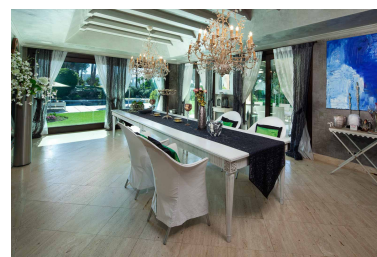

Plazas: por petición

Día de la impresión : 17th  
Abril 2026

Descripción: Impresionante villa en segunda línea de playa en Paraiso Barronal, Estepona. Esta villa disfruta de orientación sur y una ubicación privilegiada, a pocos pasos de la playa ya 7 minutos en coche del lujoso puerto de Puerto Banús. La propiedad se distribuye en dos niveles y consta, en el nivel de entrada: gran vestíbulo de entrada; amplio salón-comedor con acceso a la terraza cubierta, jardín super maduro y piscina; cocina totalmente equipada con electrodomésticos de primera calidad y acceso a la terraza; dormitorio de invitados en suite; Sala de TV-cine; y un aseo de invitados. Arriba: dormitorio principal en suite con vestidor, sala de estar y terraza privada; otros tres dormitorios de invitados en suite; gimnasio y sauna. La villa se completa con una casa de invitados que disfruta de vistas panorámicas al mar, construida en 3 plantas y consta de: dos dormitorios de invitados con baño en la planta baja; dos dormitorios de invitados más con baño en el primer piso y se completa con un solárium en la azotea. Las características adicionales incluyen: casa para el personal compuesta por una sala de estar, cocina totalmente equipada y dos dormitorios que comparten un baño; A/C frío y calor; calefacción por suelo radiante en todo; sistema de riego automático; Zona de barbacoa y bar al aire libre; pista de tenis con iluminación, césped artificial y riego automático; sistema de hogar inteligente. La propiedad contiene una licencia potencial para construir una casa de 1.000 m2 en las instalaciones. Hay planes para renovar la villa disponibles bajo petición.