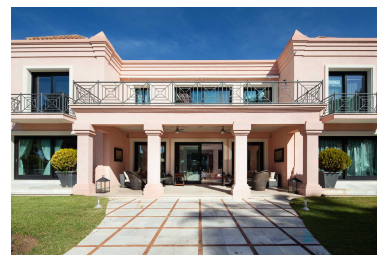

Villa en Estepona

Referencia: R4302541

Dormitorios: 10

Baños: 9

M<sup>2</sup>: 1.070

Precio: 13.500.000 €

Estado: Venta

Tipo de propiedad: Villa

Plazas: por petición

Día de la impresión : 17th  
Abril 2026

Descripción: Impresionante villa en segunda línea de playa en Paraiso Barronal, Estepona. Esta villa disfruta de orientación sur y una ubicación privilegiada, a pocos pasos de la playa ya 7 minutos en coche del lujoso puerto de Puerto Banús. La propiedad se distribuye en dos niveles y consta, en el nivel de entrada: gran vestíbulo de entrada; amplio salón-comedor con acceso a la terraza cubierta, jardín super maduro y piscina; cocina totalmente equipada con electrodomésticos de primera calidad y acceso a la terraza; dormitorio de invitados en suite; Sala de TV-cine; y un aseo de invitados. Arriba: dormitorio principal en suite con vestidor, sala de estar y terraza privada; otros tres dormitorios de invitados en suite; gimnasio y sauna. La villa se completa con una casa de invitados que disfruta de vistas panorámicas al mar, construida en 3 plantas y consta de: dos dormitorios de invitados con baño en la planta baja; dos dormitorios de invitados más con baño en el primer piso y se completa con un solárium en la azotea. Las características adicionales incluyen: casa para el personal compuesta por una sala de estar, cocina totalmente equipada y dos dormitorios que comparten un baño; A/C frío y calor; calefacción por suelo radiante en todo; sistema de riego automático; Zona de barbacoa y bar al aire libre; pista de tenis con iluminación, césped artificial y riego automático; sistema de hogar inteligente. La propiedad contiene una licencia potencial para construir una casa de 1.000 m2 en las instalaciones. Hay planes para renovar la villa disponibles bajo petición.