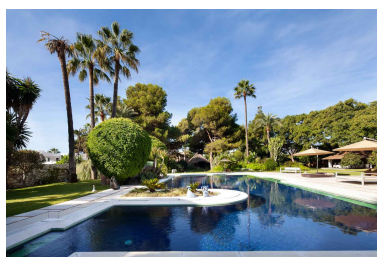

Plazas: por petición

Día de la impresión : 17th  
Abril 2026

Descripción: Impresionante villa en segunda línea de playa en Paraiso Barronal, Estepona. Esta villa disfruta de orientación sur y una ubicación privilegiada, a pocos pasos de la playa ya 7 minutos en coche del lujoso puerto de Puerto Banús. La propiedad se distribuye en dos niveles y consta, en el nivel de entrada: gran vestíbulo de entrada; amplio salón-comedor con acceso a la terraza cubierta, jardín super maduro y piscina; cocina totalmente equipada con electrodomésticos de primera calidad y acceso a la terraza; dormitorio de invitados en suite; Sala de TV-cine; y un aseo de invitados. Arriba: dormitorio principal en suite con vestidor, sala de estar y terraza privada; otros tres dormitorios de invitados en suite; gimnasio y sauna. La villa se completa con una casa de invitados que disfruta de vistas panorámicas al mar, construida en 3 plantas y consta de: dos dormitorios de invitados con baño en la planta baja; dos dormitorios de invitados más con baño en el primer piso y se completa con un solárium en la azotea. Las características adicionales incluyen: casa para el personal compuesta por una sala de estar, cocina totalmente equipada y dos dormitorios que comparten un baño; A/C frío y calor; calefacción por suelo radiante en todo; sistema de riego automático; Zona de barbacoa y bar al aire libre; pista de tenis con iluminación, césped artificial y riego automático; sistema de hogar inteligente. La propiedad contiene una licencia potencial para construir una casa de 1.000 m2 en las instalaciones. Hay planes para renovar la villa disponibles bajo petición.

---

Destacado:

Piscina, Aire acondicionado, Vistas al mar, Vistas a la montaña, Jardín privado, Sistema de alarma, Plazas, Lujo