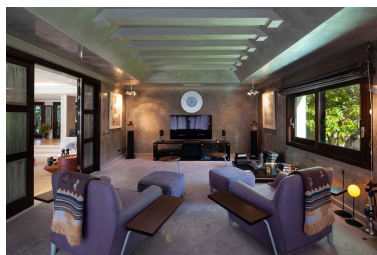

Plazas: por petición

Día de la impresión : 17th  
Abril 2026

Descripción: Impresionante villa en segunda línea de playa en Paraiso Barronal, Estepona. Esta villa disfruta de orientación sur y una ubicación privilegiada, a pocos pasos de la playa ya 7 minutos en coche del lujoso puerto de Puerto Banús. La propiedad se distribuye en dos niveles y consta, en el nivel de entrada: gran vestíbulo de entrada; amplio salón-comedor con acceso a la terraza cubierta, jardín super maduro y piscina; cocina totalmente equipada con electrodomésticos de primera calidad y acceso a la terraza; dormitorio de invitados en suite; Sala de TV-cine; y un aseo de invitados. Arriba: dormitorio principal en suite con vestidor, sala de estar y terraza privada; otros tres dormitorios de invitados en suite; gimnasio y sauna. La villa se completa con una casa de invitados que disfruta de vistas panorámicas al mar, construida en 3 plantas y consta de: dos dormitorios de invitados con baño en la planta baja; dos dormitorios de invitados más con baño en el primer piso y se completa con un solárium en la azotea. Las características adicionales incluyen: casa para el personal compuesta por una sala de estar, cocina totalmente equipada y dos dormitorios que comparten un baño; A/C frío y calor; calefacción por suelo radiante en todo; sistema de riego automático; Zona de barbacoa y bar al aire libre; pista de tenis con iluminación, césped artificial y riego automático; sistema de hogar inteligente. La propiedad contiene una licencia potencial para construir una casa de 1.000 m2 en las instalaciones. Hay planes para renovar la villa disponibles bajo petición.

---

Destacado:

Piscina, Aire acondicionado, Vistas al mar, Vistas a la montaña, Jardín privado, Sistema de alarma, Plazas, Lujo