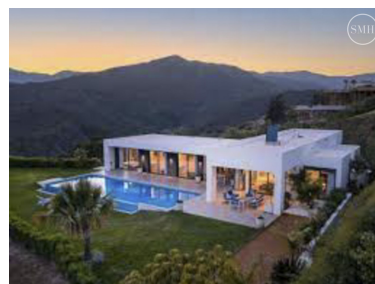

Parcela en Benahavís

Referencia: R4300495

Dormitorios: por petición

Baños: por petición

M<sup>2</sup>: 7.643

Precio: 820.000 €

Estado: Venta

Tipo de propiedad: Parcela Plazas: por petición

Día de la impresión : 10th  
Junio 2026

---

Descripción:Parcela con proyecto de villa de lujo en la Urb Monte Mayor cerca del pueblo pintoresco de Benahavis. El proyecto está planificado con una vivienda de 2 plantas, distribuida en jardín privado con piscina. 2 plantas distribuidas en 4 dormitorios con 3 baños con aseo de invitados, acabados vanguardistas estudiados al mínimo detalle con aires escandinavos. Plaza de garaje para 2 coches interior y una exterior. Se podría cambiar la distribución o planificación al gusto del cliente. Está ubicada en un paisaje rodeada de vegetación mediterránea, pinos, robles y le pertenece vistas a un lago. Haga su reserva con nosotros. Posee de una excelente inversión.