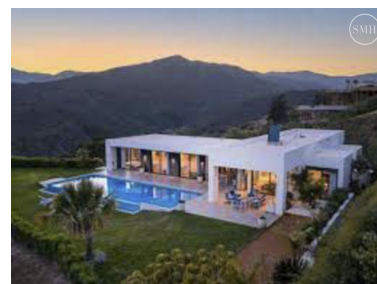

Parcela en Benahavís

Referencia: R4300495

Dormitorios: por petición

Baños: por petición

M²: 7.643

Precio: 820.000 €

Estado: Venta

Tipo de propiedad: Parcela Plazas: por petición

Día de la impresión : 7th
Mayo 2026

Descripción:Parcela con proyecto de villa de lujo en la Urb Monte Mayor cerca del pueblo pintoresco de Benahavis. El proyecto está planificado con una vivienda de 2 plantas, distribuida en jardín privado con piscina. 2 plantas distribuidas en 4 dormitorios con 3 baños con aseo de invitados, acabados vanguardistas estudiados al mínimo detalle con aires escandinavos. Plaza de garaje para 2 coches interior y una exterior. Se podría cambiar la distribución o planificación al gusto del cliente. Está ubicada en un paisaje rodeada de vegetación mediterránea, pinos, robles y le pertenece vistas a un lago. Haga su reserva con nosotros. Posee de una excelente inversión.