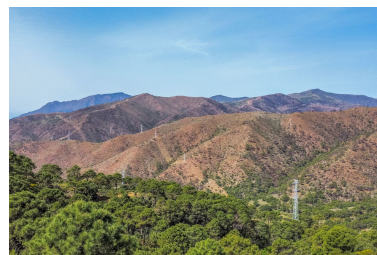

Día de la impresión : 20th
Junio 2026

Descripción: Fantástico terreno rústico en Monte Mayor, Benahavís. En una de las zonas más privadas de Monte Mayor encontramos estos 260.000m² rodeados de pura naturaleza, con 3 manantiales de agua naturales e increíbles vistas panorámicas del mar y sotobosque Mediterráneo. Por sus dimensiones hay posibilidad de construir una casa presentando un proyecto pudiendo vivir en un paraje incomparable y con una gran privacidad. Una gran oportunidad de inversión!!!!

Destacado:

Vistas al mar, Vistas a la montaña