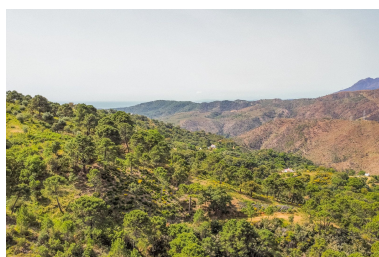

Día de la impresión : 27th
Abril 2026

Descripción: Fantástico terreno rústico en Monte Mayor, Benahavís. En una de las zonas más privadas de Monte Mayor encontramos estos 260.000m² rodeados de pura naturaleza, con 3 manantiales de agua naturales e increíbles vistas panorámicas del mar y sotobosque Mediterráneo. Por sus dimensiones hay posibilidad de construir una casa presentando un proyecto pudiendo vivir en un paraje incomparable y con una gran privacidad. Una gran oportunidad de inversión!!!!

Destacado:

Vistas al mar, Vistas a la montaña