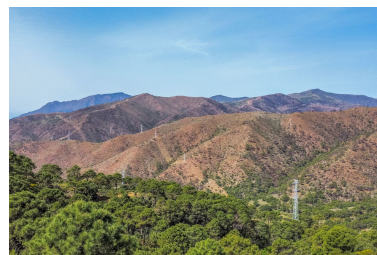

Día de la impresión : 27th
Abril 2026

Descripción: Fantástico terreno rústico en Monte Mayor, Benahavís. En una de las zonas más privadas de Monte Mayor encontramos estos 260.000m² rodeados de pura naturaleza, con 3 manantiales de agua naturales e increíbles vistas panorámicas del mar y sotobosque Mediterráneo. Por sus dimensiones hay posibilidad de construir una casa presentando un proyecto pudiendo vivir en un paraje incomparable y con una gran privacidad. Una gran oportunidad de inversión!!!!

Destacado:

Vistas al mar, Vistas a la montaña