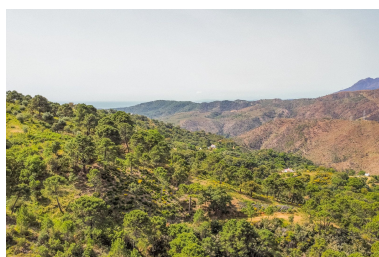

Día de la impresión : 20th
Junio 2026

Descripción: Fantástico terreno rústico en Monte Mayor, Benahavís. En una de las zonas más privadas de Monte Mayor encontramos estos 260.000m² rodeados de pura naturaleza, con 3 manantiales de agua naturales e increíbles vistas panorámicas del mar y sotobosque Mediterráneo. Por sus dimensiones hay posibilidad de construir una casa presentando un proyecto pudiendo vivir en un paraje incomparable y con una gran privacidad. Una gran oportunidad de inversión!!!!

Destacado:

Vistas al mar, Vistas a la montaña