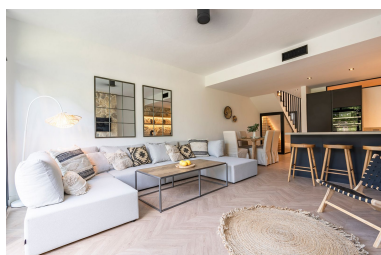

Plazas: por petición

Día de la impresión : 15th
Enero 2025

Descripción: Adosada, Nueva Andalucía, Costa del Sol. 3 Dormitorios, 2 Baños, Construidos 142 m², Terraza 30 m².
Posición : Primera línea de Golf, Cerca de Golf, Cerca de Puerto, Cerca de Tiendas, Cerca del Mar, Cerca de Ciudad, Cerca de Colegios, Cerca de Marina, Urbanización. Orientación : Sur. Estado : Excelente, Reformado Recientemente. Piscina : Comunitaria. Climatización : Aire Acondicionado, A/A Caliente, A/A Frio, Chimenea, Baño.
Vistas : Montaña, Golf, Jardín. Características : Armarios Empotrados, Cerca de Transporte, Terraza Privada, Solario, Paddle Tennis, Pista de Tennis, Baño En-Suite, Suelo de Madera, Barbacoa, Doble acristalamiento. Muebles : Amueblada. Cocina : Equipada. Jardín : Comunitario. Seguridad : Recinto Cerrado, Persianas Eléctricas.
Aparcamiento : Cubierto, Comunitario. Servicios Públicos : Electricidad. Categoría : Golf, Lujo.