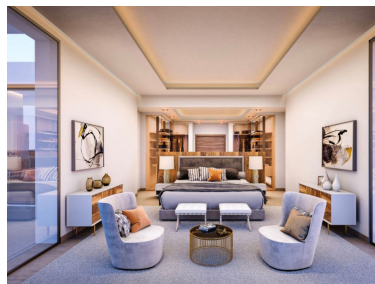

Parcela en El Rosario

Referencia: R4265395

Dormitorios: por petición

Baños: por petición

M²: 1.649

Precio: 1.350.000 €

Estado: Venta

Tipo de propiedad: Parcela Plazas: por petición

Día de la impresión : 12th
Enero 2025

Descripción:Parcela con proyecto lista para empezar en el precioso El Rosario a unos 10 minutos de Puerto Banús. Una casa de diseño única donde cada detalle está cuidadosamente planeado alrededor de los jardines en cascada. Rodeado de palmeras tropicales, un pequeño arroyo fluye a través del jardín creando un ambiente tranquilo y sereno perfecto para los amantes de la naturaleza. La villa tiene 4 dormitorios y 4,5 baños. Parcela: 1649 m2 Construidos: 374 m2 Piscina: 40 m2 Terrazas: 291m2