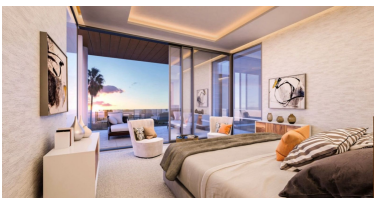

Día de la impresión : 12th
Enero 2025

Descripción:Parcela con proyecto lista para empezar en el precioso El Rosario a unos 10 minutos de Puerto Banús. Una casa de diseño única donde cada detalle está cuidadosamente planeado alrededor de los jardines en cascada. Rodeado de palmeras tropicales, un pequeño arroyo fluye a través del jardín creando un ambiente tranquilo y sereno perfecto para los amantes de la naturaleza. La villa tiene 4 dormitorios y 4,5 baños. Parcela: 1649 m2 Construidos: 374 m2 Piscina: 40 m2 Terrazas: 291m2