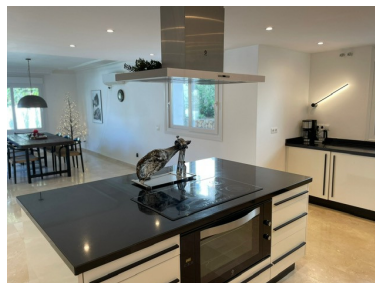

Villa en Nueva Andalucía

Referencia: R4239358

Dormitorios: 6

Baños: 4

M<sup>2</sup>: 449

Precio: 2.490.000 €

Estado: Venta

Tipo de propiedad: Villa

Plazas: por petición

Día de la impresión : 30th  
Enero 2025

---

Descripción: Impresionante villa clásica recientemente renovada en estilo moderno en venta, a poca distancia de los servicios cerca de Puerto Banús. Situada en una prestigiosa zona residencial de Nueva Andalucía, esta espaciosa villa cuenta con 6 habitaciones dobles y 4 baños. Perfecta para una familia que busca un hogar cerca de escuelas y centros comerciales ubicada a solo minutos de distancia. Se puede llegar a pie a varias tiendas y restaurantes del barrio. Magnífica ubicación céntrica pero tranquila, cerca de campos de golf famosos como Aloha Golf, Las Brisas, Puerto Banus Golf y los famosos restaurantes de Puerto Banus. La villa cuenta con 6 habitaciones dobles y 4 baños en 2 plantas. Muy luminosa con techos altos, gracias a su soleada orientación suroeste. Cuenta con una sala de estar doble y un comedor de planta abierta con una cocina moderna muy espaciosa. Ha sido renovada recientemente con buen gusto con materiales de alta calidad y atención a los detalles. El sótano ofrece varias plazas de aparcamiento para coches y una zona de lavandería. Hay grandes terrazas cubiertas y descubiertas que ofrecen varias áreas de descanso para disfrutar de los días soleados y acceso directo a la piscina y hermosos jardines maduros. Esta propiedad es una oportunidad rara en esta zona de Nueva Andalucía. A poca distancia de todos los bares, restaurantes y centros comerciales, sin necesidad de coche. Estupenda vivienda para una familia numerosa que busca establecerse para una nueva vida en España.