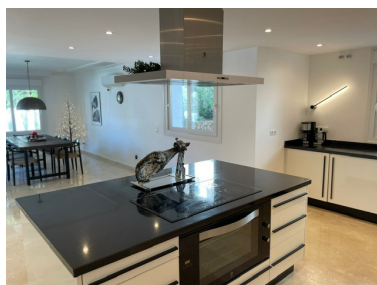

Villa en Nueva Andalucía

Referencia: R4239358

Dormitorios: 6

Baños: 4

M²: 449

Precio: 2.490.000 €

Estado: Venta

Tipo de propiedad: Villa

Plazas: por petición

Día de la impresión : 19th
Junio 2026

Descripción: Impresionante villa clásica recientemente renovada en estilo moderno en venta, a poca distancia de los servicios cerca de Puerto Banús. Situada en una prestigiosa zona residencial de Nueva Andalucía, esta espaciosa villa cuenta con 6 habitaciones dobles y 4 baños. Perfecta para una familia que busca un hogar cerca de escuelas y centros comerciales ubicada a solo minutos de distancia. Se puede llegar a pie a varias tiendas y restaurantes del barrio. Magnífica ubicación céntrica pero tranquila, cerca de campos de golf famosos como Aloha Golf, Las Brisas, Puerto Banus Golf y los famosos restaurantes de Puerto Banus. La villa cuenta con 6 habitaciones dobles y 4 baños en 2 plantas. Muy luminosa con techos altos, gracias a su soleada orientación suroeste. Cuenta con una sala de estar doble y un comedor de planta abierta con una cocina moderna muy espaciosa. Ha sido renovada recientemente con buen gusto con materiales de alta calidad y atención a los detalles. El sótano ofrece varias plazas de aparcamiento para coches y una zona de lavandería. Hay grandes terrazas cubiertas y descubiertas que ofrecen varias áreas de descanso para disfrutar de los días soleados y acceso directo a la piscina y hermosos jardines maduros. Esta propiedad es una oportunidad rara en esta zona de Nueva Andalucía. A poca distancia de todos los bares, restaurantes y centros comerciales, sin necesidad de coche. Estupenda vivienda para una familia numerosa que busca establecerse para una nueva vida en España.