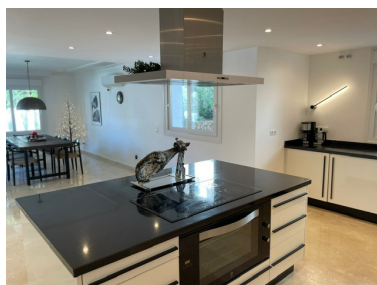

Villa en Nueva Andalucía

Referencia: R4239358

Dormitorios: 6

Baños: 4

M<sup>2</sup>: 449

Precio: 2.490.000 €

Estado: Venta

Tipo de propiedad: Villa

Plazas: por petición

Día de la impresión : 11th  
Abril 2026

---

Descripción: Impresionante villa clásica recientemente renovada en estilo moderno en venta, a poca distancia de los servicios cerca de Puerto Banús. Situada en una prestigiosa zona residencial de Nueva Andalucía, esta espaciosa villa cuenta con 6 habitaciones dobles y 4 baños. Perfecta para una familia que busca un hogar cerca de escuelas y centros comerciales ubicada a solo minutos de distancia. Se puede llegar a pie a varias tiendas y restaurantes del barrio. Magnífica ubicación céntrica pero tranquila, cerca de campos de golf famosos como Aloha Golf, Las Brisas, Puerto Banus Golf y los famosos restaurantes de Puerto Banus. La villa cuenta con 6 habitaciones dobles y 4 baños en 2 plantas. Muy luminosa con techos altos, gracias a su soleada orientación suroeste. Cuenta con una sala de estar doble y un comedor de planta abierta con una cocina moderna muy espaciosa. Ha sido renovada recientemente con buen gusto con materiales de alta calidad y atención a los detalles. El sótano ofrece varias plazas de aparcamiento para coches y una zona de lavandería. Hay grandes terrazas cubiertas y descubiertas que ofrecen varias áreas de descanso para disfrutar de los días soleados y acceso directo a la piscina y hermosos jardines maduros. Esta propiedad es una oportunidad rara en esta zona de Nueva Andalucía. A poca distancia de todos los bares, restaurantes y centros comerciales, sin necesidad de coche. Estupenda vivienda para una familia numerosa que busca establecerse para una nueva vida en España.