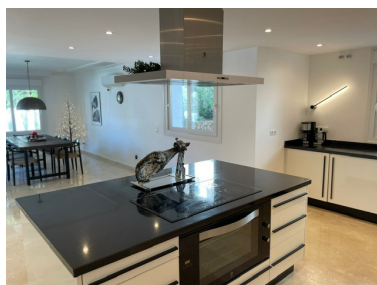

Villa en Nueva Andalucía

Referencia: R4239358

Dormitorios: 6

Baños: 4

M²: 449

Precio: 2.490.000 €

Estado: Venta

Tipo de propiedad: Villa

Plazas: por petición

Día de la impresión : 7th
Mayo 2026

Descripción: Impresionante villa clásica recientemente renovada en estilo moderno en venta, a poca distancia de los servicios cerca de Puerto Banús. Situada en una prestigiosa zona residencial de Nueva Andalucía, esta espaciosa villa cuenta con 6 habitaciones dobles y 4 baños. Perfecta para una familia que busca un hogar cerca de escuelas y centros comerciales ubicada a solo minutos de distancia. Se puede llegar a pie a varias tiendas y restaurantes del barrio. Magnífica ubicación céntrica pero tranquila, cerca de campos de golf famosos como Aloha Golf, Las Brisas, Puerto Banus Golf y los famosos restaurantes de Puerto Banus. La villa cuenta con 6 habitaciones dobles y 4 baños en 2 plantas. Muy luminosa con techos altos, gracias a su soleada orientación suroeste. Cuenta con una sala de estar doble y un comedor de planta abierta con una cocina moderna muy espaciosa. Ha sido renovada recientemente con buen gusto con materiales de alta calidad y atención a los detalles. El sótano ofrece varias plazas de aparcamiento para coches y una zona de lavandería. Hay grandes terrazas cubiertas y descubiertas que ofrecen varias áreas de descanso para disfrutar de los días soleados y acceso directo a la piscina y hermosos jardines maduros. Esta propiedad es una oportunidad rara en esta zona de Nueva Andalucía. A poca distancia de todos los bares, restaurantes y centros comerciales, sin necesidad de coche. Estupenda vivienda para una familia numerosa que busca establecerse para una nueva vida en España.