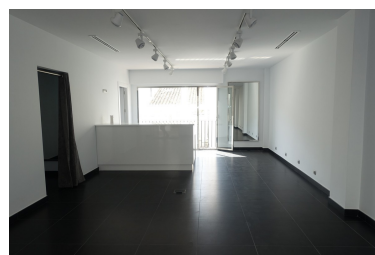

Comercial en Puerto Banús

Referencia: R4227475

Dormitorios: por petición

Baños: 1

M²: 100

Precio: 520.000 €

Estado: Venta

Tipo de propiedad:
Comercial

Plazas: por petición

Día de la impresión : 10th
Enero 2025

Descripción: Una fantástica oportunidad le espera en el corazón de Puerto Banús. Este local renovado, ideal para uso como oficina, ofrece un espacio perfecto para sus necesidades empresariales. Con su ubicación privilegiada en una de las áreas más prestigiosas, esta propiedad proporciona un entorno excelente para una oficina profesional, garantizando tanto conveniencia como una dirección prestigiosa para sus operaciones comerciales. No pierda la oportunidad de asegurar este espacio de oficina en la vibrante y codiciada área de Puerto Banús.