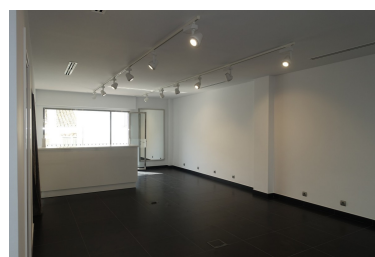

Comercial en Puerto Banús

Referencia: R4227475

Dormitorios: por petición

Baños: 1

M²: 100

Precio: 520.000 €

Estado: Venta

Tipo de propiedad:
Comercial

Plazas: por petición

Día de la impresión : 10th
Enero 2025

Descripción: Una fantástica oportunidad le espera en el corazón de Puerto Banús. Este local renovado, ideal para uso como oficina, ofrece un espacio perfecto para sus necesidades empresariales. Con su ubicación privilegiada en una de las áreas más prestigiosas, esta propiedad proporciona un entorno excelente para una oficina profesional, garantizando tanto conveniencia como una dirección prestigiosa para sus operaciones comerciales. No pierda la oportunidad de asegurar este espacio de oficina en la vibrante y codiciada área de Puerto Banús.