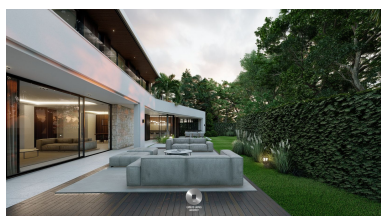

Villa en Estepona

Referencia: R4223905

Dormitorios: 5

Baños: 5

M²: 800

Precio: 5.900.000 €

Estado: Venta

Tipo de propiedad: Villa

Plazas: por petición

Día de la impresión : 10th
Enero 2025

Descripción: Villa de lujo con magníficas vistas al mar en zona El Saladillo Esta propiedad cuenta con una amplia variedad de amenidades con un mayor nivel de calidad, diseñadas para atender y satisfacer los gustos y requerimientos más exigentes. Creado con acabados de primera calidad. Sistema domótico de última generación, suelo radiante, baldosas italianas e iluminación arquitectónica de marca. DISTRIBUCIÓN CÓMODA EN UN ENTORNO PRIVILEGIADO Sala de estar de planta abierta y terraza en la azotea Amplio jardín con fantástico entorno mediterráneo. Gran sótano con sala de juegos. MAGNÍFICAS VISTAS AL MAR A tan solo 5 minutos de Puerto Banús Entorno atractivo y prestigioso campo de golf en urbanización exclusiva SATISFACCIÓN GARANTIZADA Esta hermosa propiedad tiene un gran espacio abierto con atención a cada detalle y equipada con todas las comodidades, es una oportunidad que no debe perderse.

Destacado:

Piscina, Aire acondicionado, Vistas al mar, Jardín privado, Sistema de alarma, Lujo