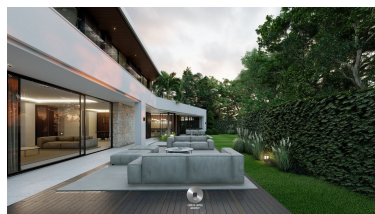

Villa en Estepona

Referencia: R4223905

Dormitorios: 5

Baños: 5

M²: 800

Precio: 5.900.000 €

Estado: Venta

Tipo de propiedad: Villa

Plazas: por petición

Día de la impresión : 21st
Junio 2026

Descripción: Villa de lujo con magníficas vistas al mar en zona El Saladillo Esta propiedad cuenta con una amplia variedad de amenidades con un mayor nivel de calidad, diseñadas para atender y satisfacer los gustos y requerimientos más exigentes. Creado con acabados de primera calidad. Sistema domótico de última generación, suelo radiante, baldosas italianas e iluminación arquitectónica de marca. DISTRIBUCIÓN CÓMODA EN UN ENTORNO PRIVILEGIADO Sala de estar de planta abierta y terraza en la azotea Amplio jardín con fantástico entorno mediterráneo. Gran sótano con sala de juegos. MAGNÍFICAS VISTAS AL MAR A tan solo 5 minutos de Puerto Banús Entorno atractivo y prestigioso campo de golf en urbanización exclusiva SATISFACCIÓN GARANTIZADA Esta hermosa propiedad tiene un gran espacio abierto con atención a cada detalle y equipada con todas las comodidades, es una oportunidad que no debe perderse.

Destacado:

Piscina, Aire acondicionado, Vistas al mar, Jardín privado, Sistema de alarma, Lujo