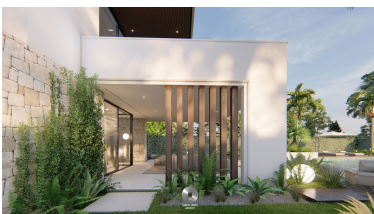

Villa en Estepona

Referencia: R4223905

Dormitorios: 5

Baños: 5

M²: 800

Precio: 5.900.000 €

Estado: Venta

Tipo de propiedad: Villa

Plazas: por petición

Día de la impresión : 21st
Junio 2026

Descripción: Villa de lujo con magníficas vistas al mar en zona El Saladillo Esta propiedad cuenta con una amplia variedad de amenidades con un mayor nivel de calidad, diseñadas para atender y satisfacer los gustos y requerimientos más exigentes. Creado con acabados de primera calidad. Sistema domótico de última generación, suelo radiante, baldosas italianas e iluminación arquitectónica de marca. DISTRIBUCIÓN CÓMODA EN UN ENTORNO PRIVILEGIADO Sala de estar de planta abierta y terraza en la azotea Amplio jardín con fantástico entorno mediterráneo. Gran sótano con sala de juegos. MAGNÍFICAS VISTAS AL MAR A tan solo 5 minutos de Puerto Banús Entorno atractivo y prestigioso campo de golf en urbanización exclusiva SATISFACCIÓN GARANTIZADA Esta hermosa propiedad tiene un gran espacio abierto con atención a cada detalle y equipada con todas las comodidades, es una oportunidad que no debe perderse.

Destacado:

Piscina, Aire acondicionado, Vistas al mar, Jardín privado, Sistema de alarma, Lujo