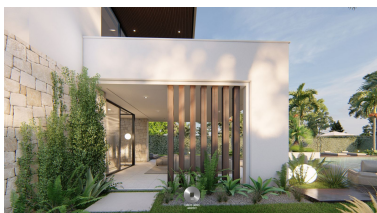

Villa en Estepona

Referencia: R4223905

Dormitorios: 5

Baños: 5

M²: 800

Precio: 5.900.000 €

Estado: Venta

Tipo de propiedad: Villa

Plazas: por petición

Día de la impresión : 10th
Enero 2025

Descripción: Villa de lujo con magníficas vistas al mar en zona El Saladillo Esta propiedad cuenta con una amplia variedad de amenidades con un mayor nivel de calidad, diseñadas para atender y satisfacer los gustos y requerimientos más exigentes. Creado con acabados de primera calidad. Sistema domótico de última generación, suelo radiante, baldosas italianas e iluminación arquitectónica de marca. DISTRIBUCIÓN CÓMODA EN UN ENTORNO PRIVILEGIADO Sala de estar de planta abierta y terraza en la azotea Amplio jardín con fantástico entorno mediterráneo. Gran sótano con sala de juegos. MAGNÍFICAS VISTAS AL MAR A tan solo 5 minutos de Puerto Banús Entorno atractivo y prestigioso campo de golf en urbanización exclusiva SATISFACCIÓN GARANTIZADA Esta hermosa propiedad tiene un gran espacio abierto con atención a cada detalle y equipada con todas las comodidades, es una oportunidad que no debe perderse.

Destacado:

Piscina, Aire acondicionado, Vistas al mar, Jardín privado, Sistema de alarma, Lujo