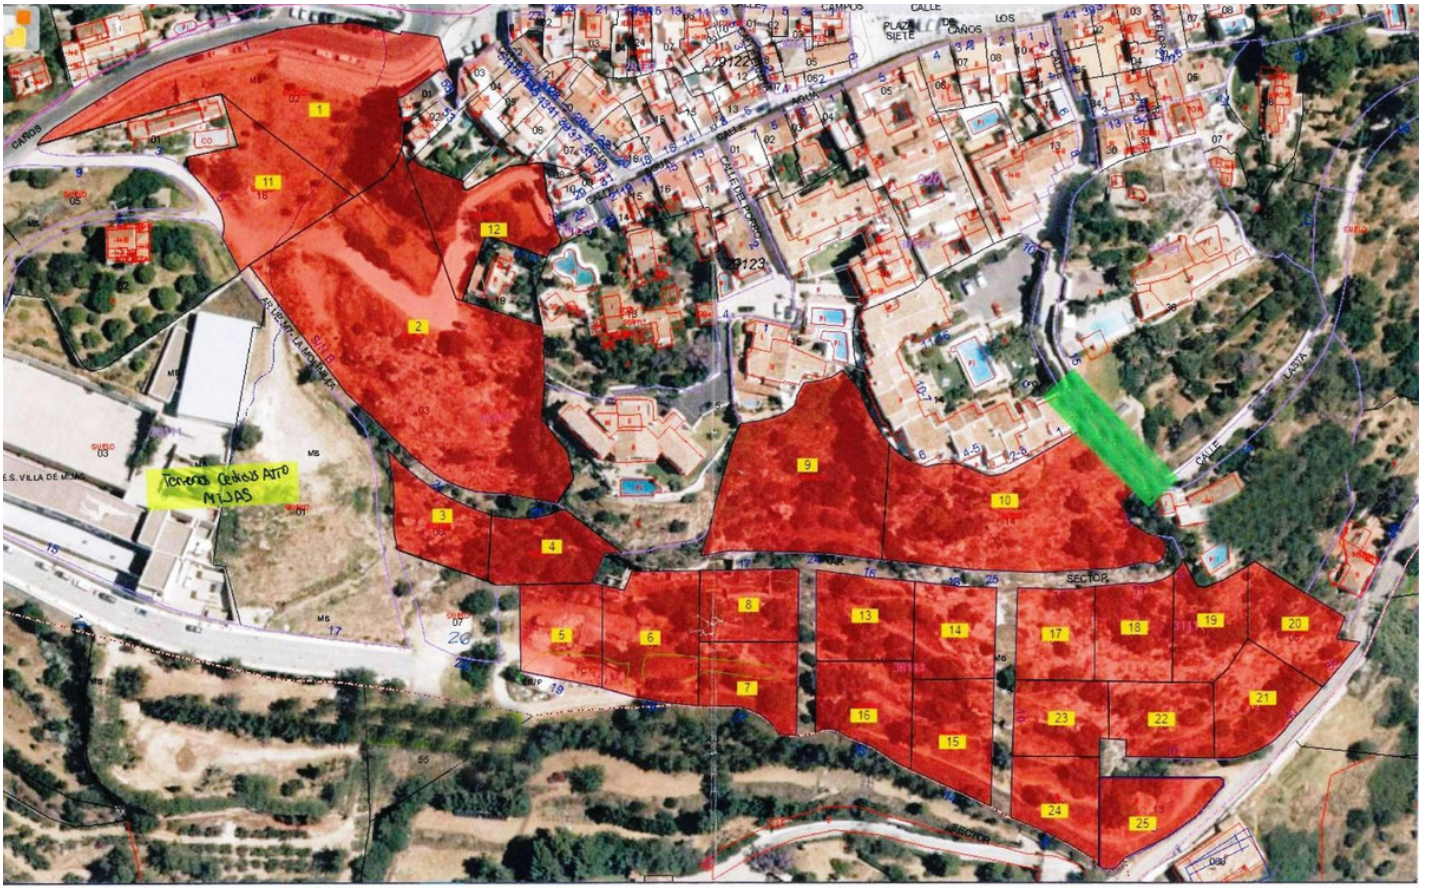

Parcela en Mijas

Referencia: R4187431

Dormitorios: por petición

Baños: por petición

M²: 33.600

Precio: 2.400.000 €

Estado: Venta

Tipo de propiedad: Parcela Plazas: por petición

Día de la impresión : 4th
Mayo 2026

Descripción: Solar urbano en venta en Mijas Pueblo - Ubicación privilegiada con impresionantes vistas al mar.
Datos técnicos: - Superficie total de la parcela: 33.600 m² - Coeficiente de edificabilidad del 0,36%. En las inmediaciones se encuentra toda la infraestructura necesaria (alumbrado, alcantarillado y vías públicas), así como instalaciones públicas y privadas (educativas, comerciales, deportivas, recreativas, etc.) Ideal para cualquier proyecto residencial o comercial.