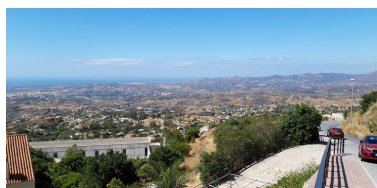

Día de la impresión : 26th
Enero 2025

Descripción: Solar urbano en venta en Mijas Pueblo - Ubicación privilegiada con impresionantes vistas al mar.

Datos técnicos: - Superficie total de la parcela: 33.600 m² - Coeficiente de edificabilidad del 0,36%. En las inmediaciones se encuentra toda la infraestructura necesaria (alumbrado, alcantarillado y vías públicas), así como instalaciones públicas y privadas (educativas, comerciales, deportivas, recreativas, etc.) Ideal para cualquier proyecto residencial o comercial.