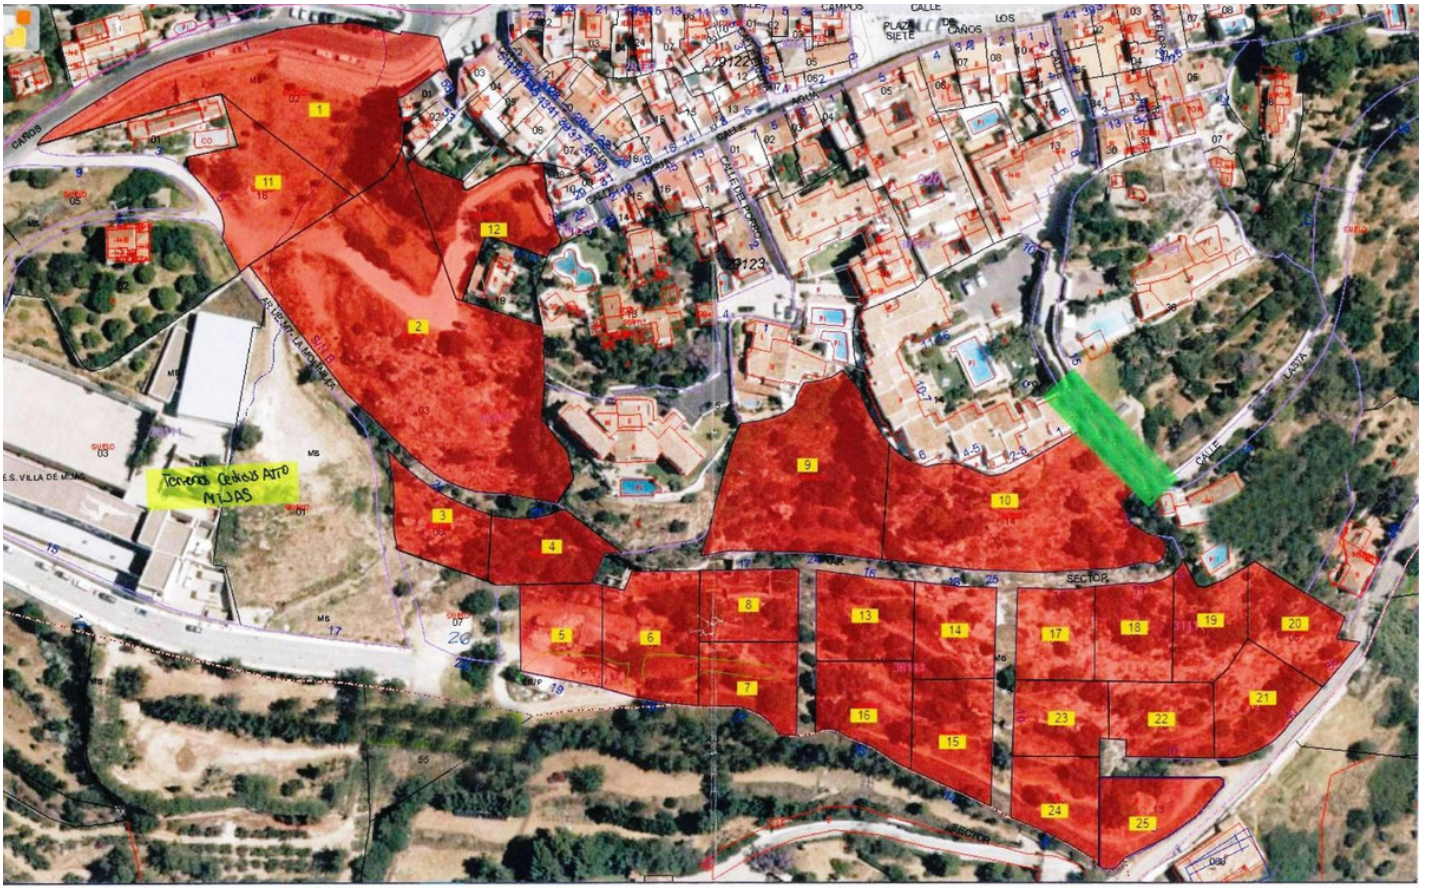

Parcela en Mijas

Referencia: R4187431

Dormitorios: por petición

Baños: por petición

M²: 33.600

Precio: 2.400.000 €

Estado: Venta

Tipo de propiedad: Parcela Plazas: por petición

Día de la impresión : 25th

Mayo 2026

Descripción: Solar urbano en venta en Mijas Pueblo - Ubicación privilegiada con impresionantes vistas al mar.
Datos técnicos: - Superficie total de la parcela: 33.600 m² - Coeficiente de edificabilidad del 0,36%. En las inmediaciones se encuentra toda la infraestructura necesaria (alumbrado, alcantarillado y vías públicas), así como instalaciones públicas y privadas (educativas, comerciales, deportivas, recreativas, etc.) Ideal para cualquier proyecto residencial o comercial.