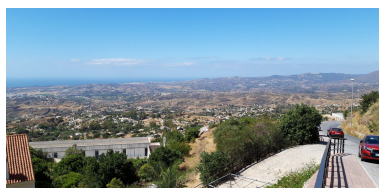

Día de la impresión : 19th  
Junio 2026

Descripción: Solar urbano en venta en Mijas Pueblo - Ubicación privilegiada con impresionantes vistas al mar.  
Datos técnicos: - Superficie total de la parcela: 33.600 m<sup>2</sup> - Coeficiente de edificabilidad del 0,36%. En las inmediaciones se encuentra toda la infraestructura necesaria (alumbrado, alcantarillado y vías públicas), así como instalaciones públicas y privadas (educativas, comerciales, deportivas, recreativas, etc.) Ideal para cualquier proyecto residencial o comercial.