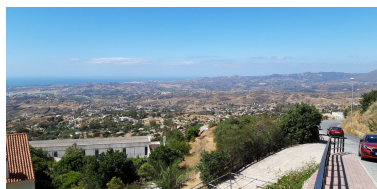

Día de la impresión : 9th
Abril 2026

Descripción: Solar urbano en venta en Mijas Pueblo - Ubicación privilegiada con impresionantes vistas al mar.
Datos técnicos: - Superficie total de la parcela: 33.600 m² - Coeficiente de edificabilidad del 0,36%. En las inmediaciones se encuentra toda la infraestructura necesaria (alumbrado, alcantarillado y vías públicas), así como instalaciones públicas y privadas (educativas, comerciales, deportivas, recreativas, etc.) Ideal para cualquier proyecto residencial o comercial.