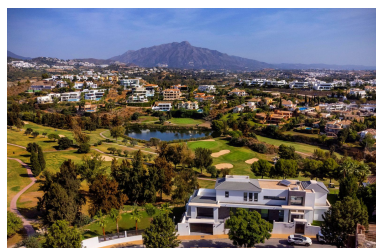

Villa en Benahavís

Referencia: R4175185

Dormitorios: 4

Baños: 5

M²: 431

Precio: 3.000.000 €

Estado: Venta

Tipo de propiedad: Villa

Plazas: por petición

Día de la impresión : 17th
Enero 2025

Descripción:Esta impresionante villa de nueva construcción lo tiene todo con vistas panorámicas al mar, golf, lago y montaña desde todas las habitaciones de la casa. Ubicado en una parcela elevada y extremadamente privada en primera línea de Atalaya Golf en una de las zonas más exclusivas de la Costa del Sol "La Alqueria" que disfruta de seguridad las 24 horas. La hermosa arquitectura de la casa y los enormes ventanales de doble altura enmarcan las vistas absolutamente magníficas. La casa tiene una gran piscina infinita, 4 amplios dormitorios, 5 baños, lavadero, vestidores, cocina americana, garaje, trasteros, calefacción por suelo radiante y sistemas de alarma y domótica de última generación. Se han utilizado electrodomésticos y materiales de primera calidad y la casa tiene una garantía de construcción de 10 años. El jardín tiene múltiples espacios para disfrutar del clima perfecto que disfrutamos aquí y hay una gran área de césped al costado de la casa que sería perfecta como un green o un lugar para que jueguen los niños. Ubicado convenientemente a solo unos minutos en coche de varias escuelas excelentes, campos de golf, 10 minutos de Puerto Banús, 5 minutos de Benahavis Village y 12 minutos de Estepona. Si está buscando una casa que esté cerca de todo, en una zona tranquila, que tenga el factor sorpresa real y vistas asombrosas, entonces esta es la casa para usted. ¡Debe ser visitado en persona para ser apreciado completamente!