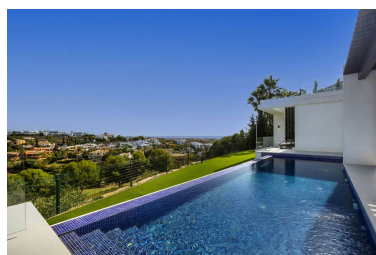

Plazas: por petición

Día de la impresión : 17th
Enero 2025

Descripción:Esta impresionante villa de nueva construcción lo tiene todo con vistas panorámicas al mar, golf, lago y montaña desde todas las habitaciones de la casa. Ubicado en una parcela elevada y extremadamente privada en primera línea de Atalaya Golf en una de las zonas más exclusivas de la Costa del Sol "La Alqueria" que disfruta de seguridad las 24 horas. La hermosa arquitectura de la casa y los enormes ventanales de doble altura enmarcan las vistas absolutamente magníficas. La casa tiene una gran piscina infinita, 4 amplios dormitorios, 5 baños, lavadero, vestidores, cocina americana, garaje, trasteros, calefacción por suelo radiante y sistemas de alarma y domótica de última generación. Se han utilizado electrodomésticos y materiales de primera calidad y la casa tiene una garantía de construcción de 10 años. El jardín tiene múltiples espacios para disfrutar del clima perfecto que disfrutamos aquí y hay una gran área de césped al costado de la casa que sería perfecta como un green o un lugar para que jueguen los niños. Ubicado convenientemente a solo unos minutos en coche de varias escuelas excelentes, campos de golf, 10 minutos de Puerto Banús, 5 minutos de Benahavis Village y 12 minutos de Estepona. Si está buscando una casa que esté cerca de todo, en una zona tranquila, que tenga el factor sorpresa real y vistas asombrosas, entonces esta es la casa para usted. ¡Debe ser visitado en persona para ser apreciado completamente!

Destacado:

Nueva construcción, Piscina, Aire acondicionado, Calefacción, Vistas al mar, Vistas a la montaña, Golf, Jardín privado, Sistema de alarma, Seguridad 24H, Plazas, Lujo