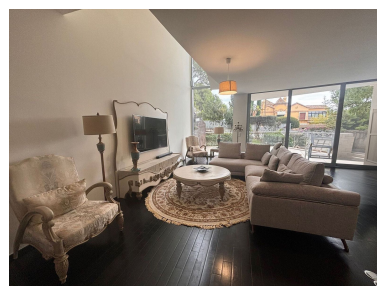

Plazas: por petición

Día de la impresión : 28th  
Diciembre 2024

---

Descripción: Casa adosada, de superficie construida 260 m2, distribuidos en 2 habitaciones dobles, 1 habitación simple, 2 baños, cocina totalmente equipada, salo - comedor con chimenea y amplias terrazas. Entre los acabados de la casa cabe destacar: dormitorio principal con baño, domótica para iluminación y alarma, aire acondicionado, suelo radiante, video-portero, bañeras de hidromasaje, lavabos encastrados en mármol, armarios empotrados y muchos más. Exclusivo complejo residencial en prestigiosa zona de Sierra Blanca ofrece Spa, sauna, baño turco, piscinas, gimnasio y seguridad 24 horas