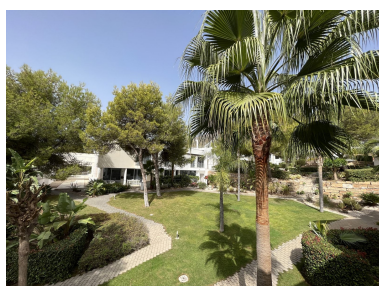

Adosados en Sierra Blanca

Referencia: R4160734

Dormitorios: 3

Baños: 2

M²: 230

Precio: 1.600.000 €

Estado: Venta

Tipo de propiedad:
Adosados

Plazas: por petición

Día de la impresión : 29th
Enero 2025

Descripción: Casa adosada, de superficie construida 260 m2, distribuidos en 2 habitaciones dobles, 1 habitación simple, 2 baños, cocina totalmente equipada, salo - comedor con chimenea y amplias terrazas. Entre los acabados de la casa cabe destacar: dormitorio principal con baño, domótica para iluminación y alarma, aire acondicionado, suelo radiante, video-portero, bañeras de hidromasaje, lavabos encastrados en mármol, armarios empotrados y muchos más. Exclusivo complejo residencial en prestigiosa zona de Sierra Blanca ofrece Spa, sauna, baño turco, piscinas, gimnasio y seguridad 24 horas