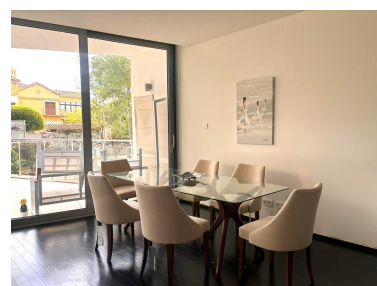

Plazas: por petición

Día de la impresión : 29th
Enero 2025

Descripción: Casa adosada, de superficie construida 260 m2, distribuidos en 2 habitaciones dobles, 1 habitación simple, 2 baños, cocina totalmente equipada, salo - comedor con chimenea y amplias terrazas. Entre los acabados de la casa cabe destacar: dormitorio principal con baño, domótica para iluminación y alarma, aire acondicionado, suelo radiante, video-portero, bañeras de hidromasaje, lavabos encastrados en mármol, armarios empotrados y muchos más. Exclusivo complejo residencial en prestigiosa zona de Sierra Blanca ofrece Spa, sauna, baño turco, piscinas, gimnasio y seguridad 24 horas