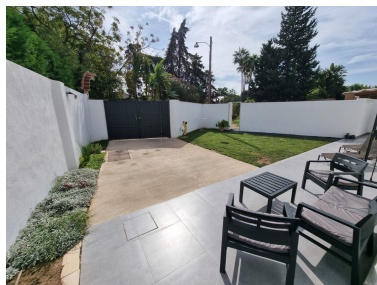

Plazas: por petición

Día de la impresión : 20th
Enero 2025

Descripción:Amplia Villa formada por 2 casas pareadas que se pueden unificar en una sola uniendo los 2 amplios salones, situada en El Cortijo Blanco caminando a la playa y cercano a todo tipo de servicios, tiendas, supermercados, colegios, restaurantes y muy cerca del centro de San Pedro. Esta propiedad con 385 m2 construidos sobre una parcela de 1053 m2 tiene en una de las casas salon , cocina , cuarto de baño porche y jardin con gran piscina. En la planta superior 3 dormitorios, 3 baños, y en la segunda planta un gran solarium. La otra casa es todo en una planta con amplio salon, con 2 dormitorios y 2 baños y cocina. y gran jardin y zona de barbacoa. La propiedad tiene acceso por 2 calles muy tranquilas y tiene espacio en el interior para aparcar varios coches.

Destacado:

Piscina, Jardín privado, Plazas